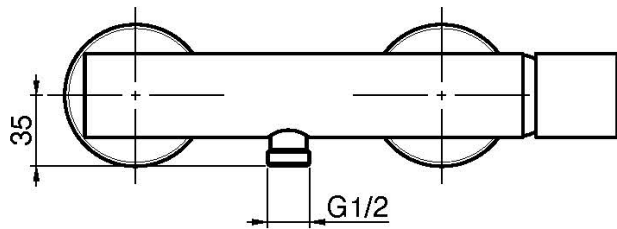

Codigo F4165/1

MEZCLADOR PARA DUCHA SIN SET DE DUCHA

- n. 2 excéntricas 1/2"

IMAGEN

Acabados

-  CROMADO
CR
-  HL
-  HS
-  NÍQUEL SATINADO
SN
-  CROMO NEGRO
CN
-  CROMO NEGRO SATINADO
CS

Consulte las condiciones generales de venta en nuestra lista de precios aplicable