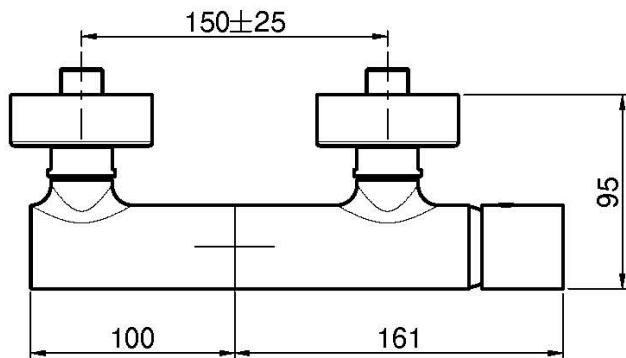

Codigo F4165/1

MEZCLADOR PARA DUCHA SIN SET DE DUCHA

- n. 2 excéntricas 1/2"

IMAGEN

Acabados

-  CROMADO
CR
-  HL
-  HS
-  NÍQUEL SATINADO
SN
-  CROMO NEGRO
CN
-  CROMO NEGRO SATINADO
CS

Consulte las condiciones generales de venta en nuestra lista de precios aplicable