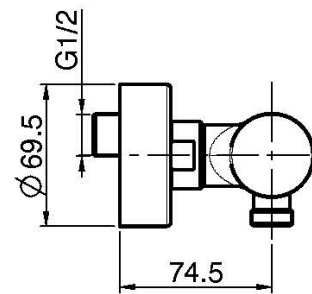

Codigo F4165/1

MEZCLADOR PARA DUCHA SIN SET DE DUCHA

- n. 2 excéntricas 1/2"

IMAGEN

Acabados

-  CROMADO
CR
-  HL
-  HS
-  NÍQUEL SATINADO
SN
-  CROMO NEGRO
CN
-  CROMO NEGRO SATINADO
CS

Consulte las condiciones generales de venta en nuestra lista de precios aplicable