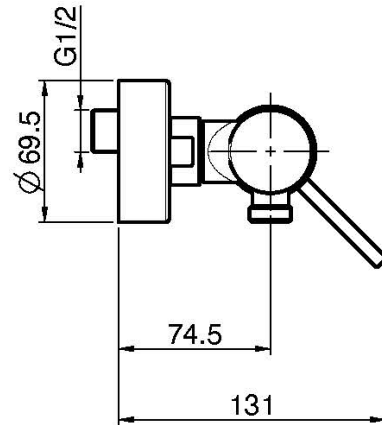

This drawing is the property of FIMA Carlo Frattini. Any complete or partial reproduction, or any transmission to third party without FIMA Carlo Frattini authorization is forbidden.