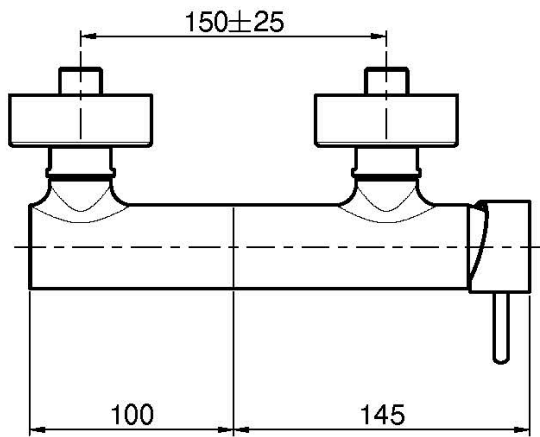

This drawing is the property of FIMA Carlo Frattini. Any complete or partial reproduction, or any transmission to third party without FIMA Carlo Frattini authorization is forbidden.