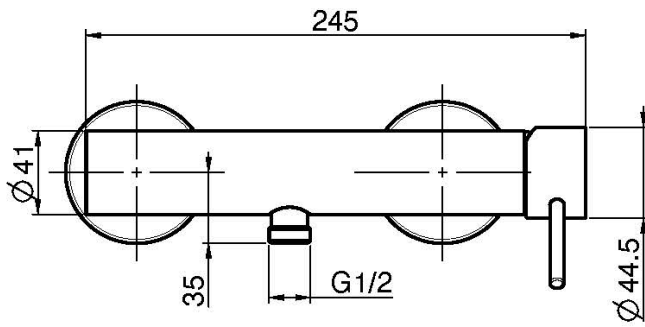

This drawing is the property of FIMA Carlo Frattini. Any complete or partial reproduction, or any transmission to third party without FIMA Carlo Frattini authorization is forbidden.