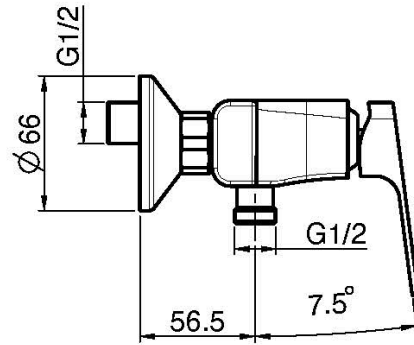

This drawing is the property of FIMA Carlo Frattini. Any complete or partial reproduction, or any transmission to third party without FIMA Carlo Frattini authorization is forbidden.