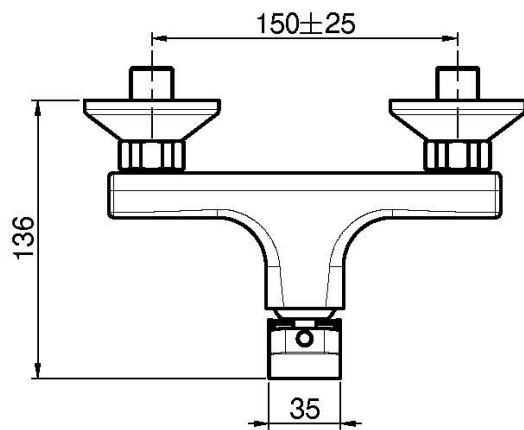

Codigo F3385/1

MEZCLADOR PARA DUCHA SIN SET DE DUCHA

- n. 2 excéntricas 1/2"

Acabados

-  CROMADO
CR
-  NÍQUEL SATINADO
SN
-  BLANCO MATE
BS
-  NEGRO MATE
NS

IMAGEN

Consulte las condiciones generales de venta en nuestra lista de precios aplicable