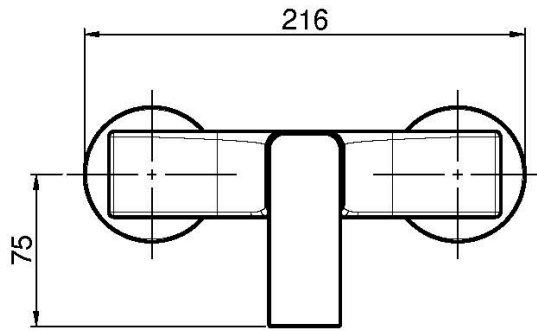

Codigo F3385/1

MEZCLADOR PARA DUCHA SIN SET DE DUCHA

- n. 2 excéntricas 1/2"

Acabados

-  CROMADO
CR
-  NÍQUEL SATINADO
SN
-  BLANCO MATE
BS
-  NEGRO MATE
NS

IMAGEN

Consulte las condiciones generales de venta en nuestra lista de precios aplicable