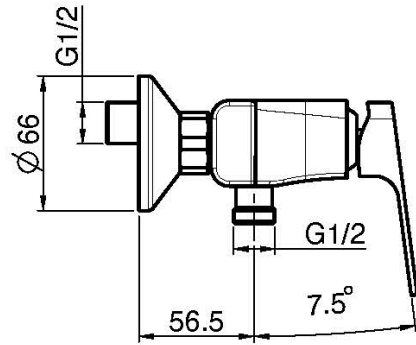

Codigo F3385/1

MEZCLADOR PARA DUCHA SIN SET DE DUCHA

- n. 2 excéntricas 1/2"

Acabados

-  CROMADO
CR
-  NÍQUEL SATINADO
SN
-  BLANCO MATE
BS
-  NEGRO MATE
NS

IMAGEN

Consulte las condiciones generales de venta en nuestra lista de precios aplicable