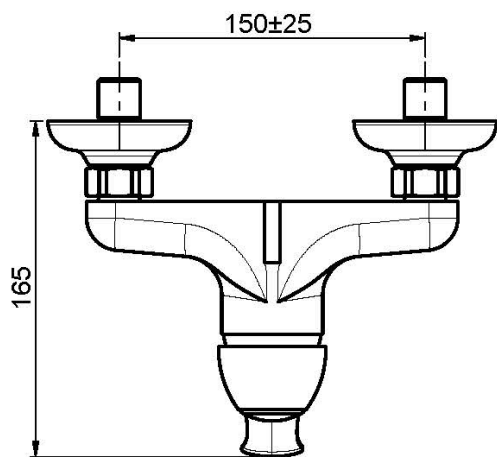

Codigo F3305/1

MEZCLADOR PARA DUCHA SIN SET DE DUCHA

- n. 2 excéntricas 1/2"

Acabados

-  CROMADO
CR
-  NÍQUEL SATINADO
SN
-  DORADO
OR
-  ORO SATINADO
OS
-  BRONCE
BR
-  COBRE ANTIGUO
RA

IMAGEN

Consulte las condiciones generales de venta en nuestra lista de precios aplicable