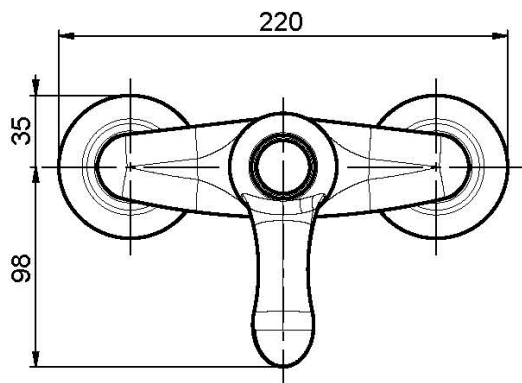

Codigo F3305/1

MEZCLADOR PARA DUCHA SIN SET DE DUCHA

- n. 2 excéntricas 1/2"

Acabados

-  CROMADO
CR
-  NÍQUEL SATINADO
SN
-  DORADO
OR
-  ORO SATINADO
OS
-  BRONCE
BR
-  COBRE ANTIGUO
RA

IMAGEN

Consulte las condiciones generales de venta en nuestra lista de precios aplicable