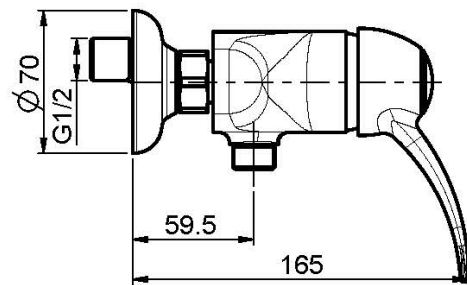

Codigo F3305/1

MEZCLADOR PARA DUCHA SIN SET DE DUCHA

- n. 2 excéntricas 1/2"

Acabados

-  CROMADO
CR
-  NÍQUEL SATINADO
SN
-  DORADO
OR
-  ORO SATINADO
OS
-  BRONCE
BR
-  COBRE ANTIGUO
RA

IMAGEN

Consulte las condiciones generales de venta en nuestra lista de precios aplicable