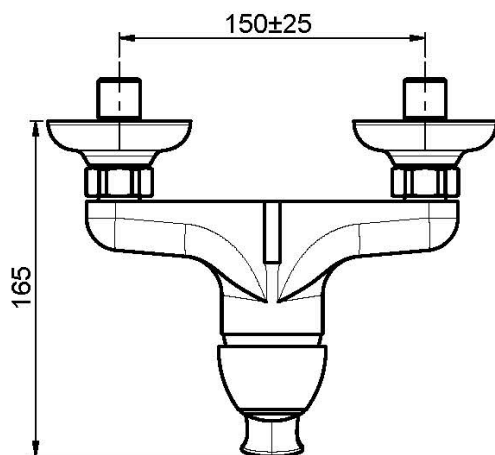

Codigo F3305/1

MEZCLADOR PARA DUCHA SIN SET DE DUCHA

- n. 2 excéntricas 1/2"

Acabados

-  CROMADO
CR
-  NÍQUEL SATINADO
SN
-  DORADO
OR
-  ORO SATINADO
OS
-  BRONCE
BR
-  COBRE ANTIGUO
RA

IMAGEN

Consulte las condiciones generales de venta en nuestra lista de precios aplicable