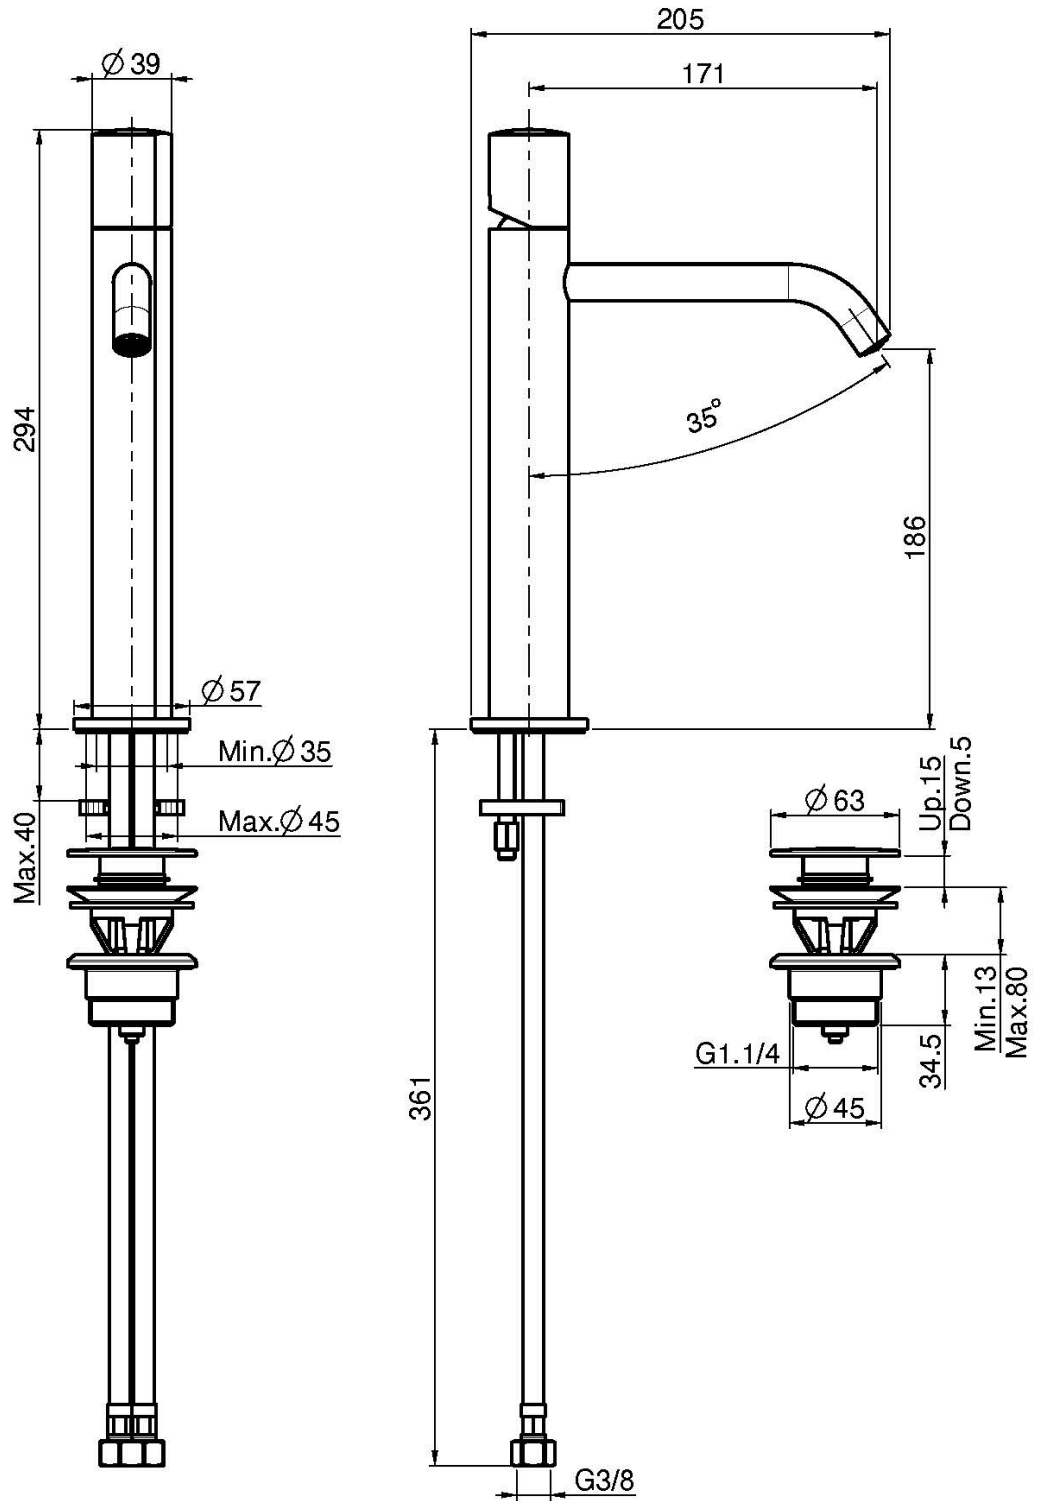

This drawing is the property of FIMA Carlo Frattini. Any complete or partial reproduction, or any transmission to third party without FIMA Carlo Frattini authorization is forbidden.