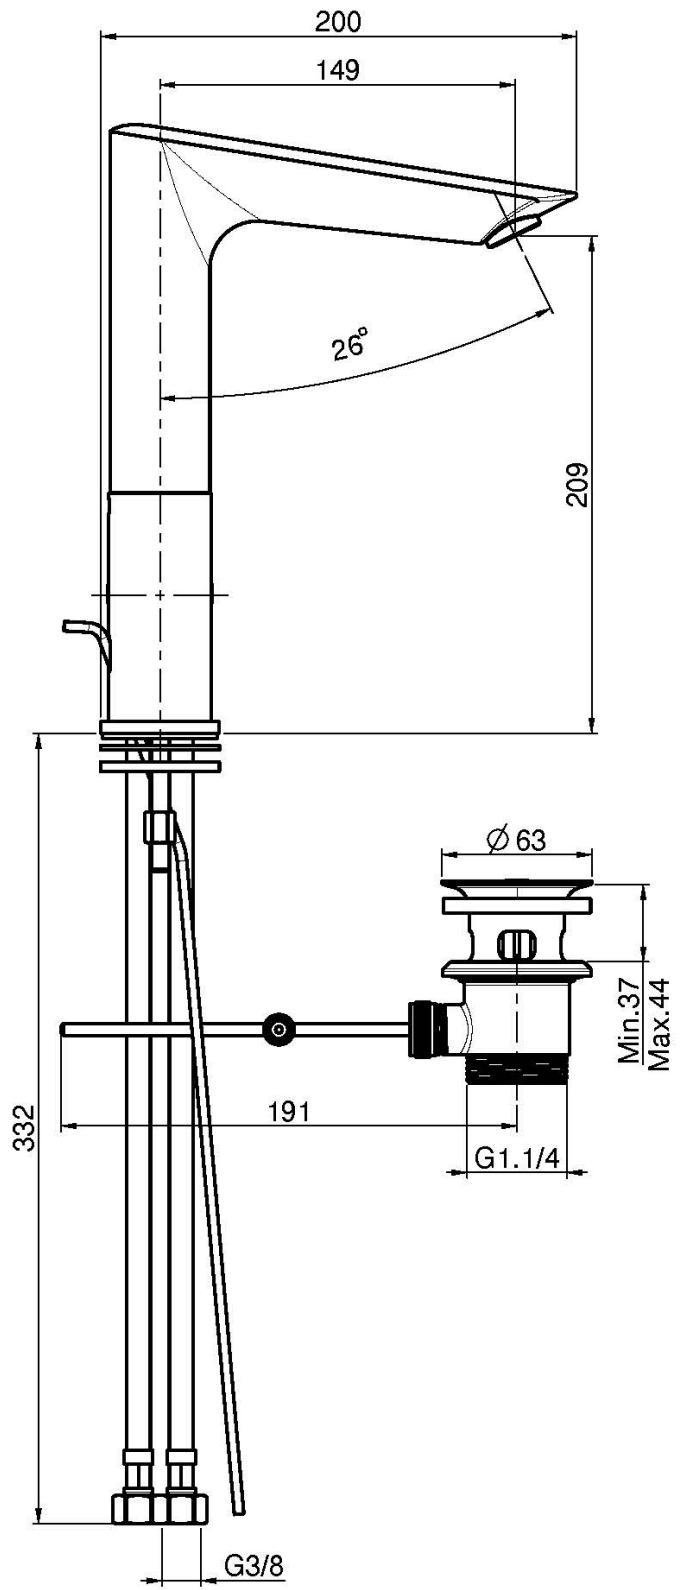

Codigo F3011F

## MEZCLADOR PARA LAVABO CON CAÑO FUNDIDO, GIRATORIO

- caño fundido giratorio
- 2 conexiones
- válvula de desagüe automática 1"1/4
- los acabados blanco y negro equipan la válvula desagüe clic clac
- **este producto está disponible sin descarga (ver página 18)**
- **este producto está disponible con descarga clic clac (ver página 19)**

Acabados

-  CROMADO  
CR
-  BLANCO MATE  
BS
-  NEGRO MATE  
NS

IMAGEN

Consulte las condiciones generales de venta en nuestra lista de precios aplicable

This drawing is the property of FIMA Carlo Frattini. Any complete or partial reproduction, or any transmission to third party without FIMA Carlo Frattini authorization is forbidden.