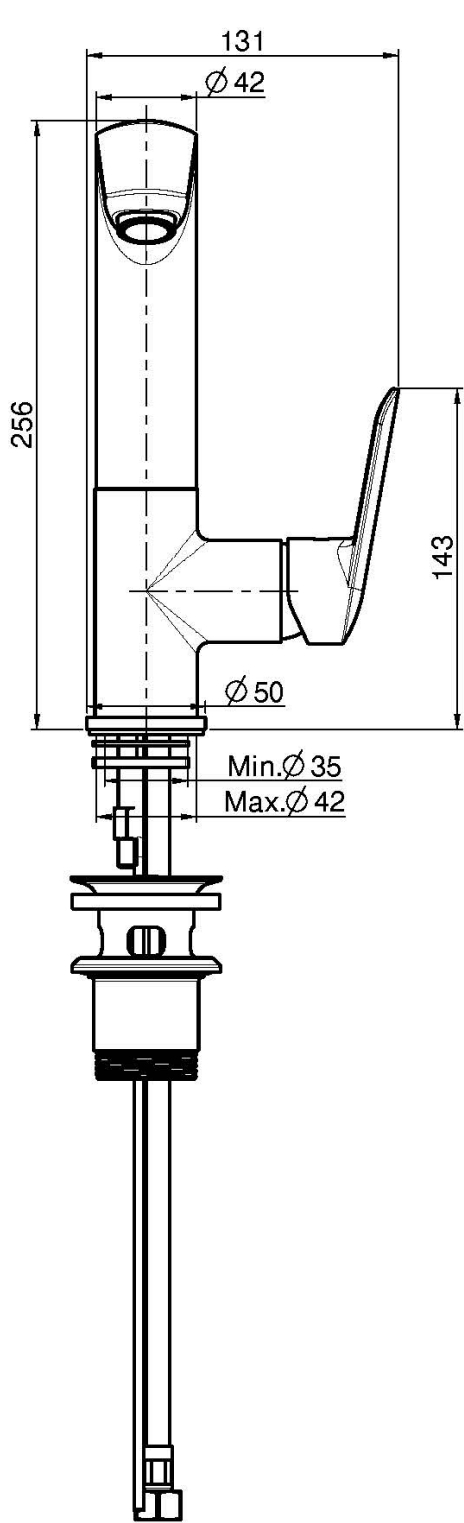

Codigo F3011F

## MEZCLADOR PARA LAVABO CON CAÑO FUNDIDO, GIRATORIO

- caño fundido giratorio
- 2 conexiones
- válvula de desagüe automática 1"1/4
- los acabados blanco y negro equipan la válvula desagüe clic clac
- **este producto está disponible sin descarga (ver página 18)**
- **este producto está disponible con descarga clic clac (ver página 19)**

Acabados

-  CROMADO  
CR
-  BLANCO MATE  
BS
-  NEGRO MATE  
NS

IMAGEN

Consulte las condiciones generales de venta en nuestra lista de precios aplicable

This drawing is the property of FIMA Carlo Frattini. Any complete or partial reproduction, or any transmission to third party without FIMA Carlo Frattini authorization is forbidden.