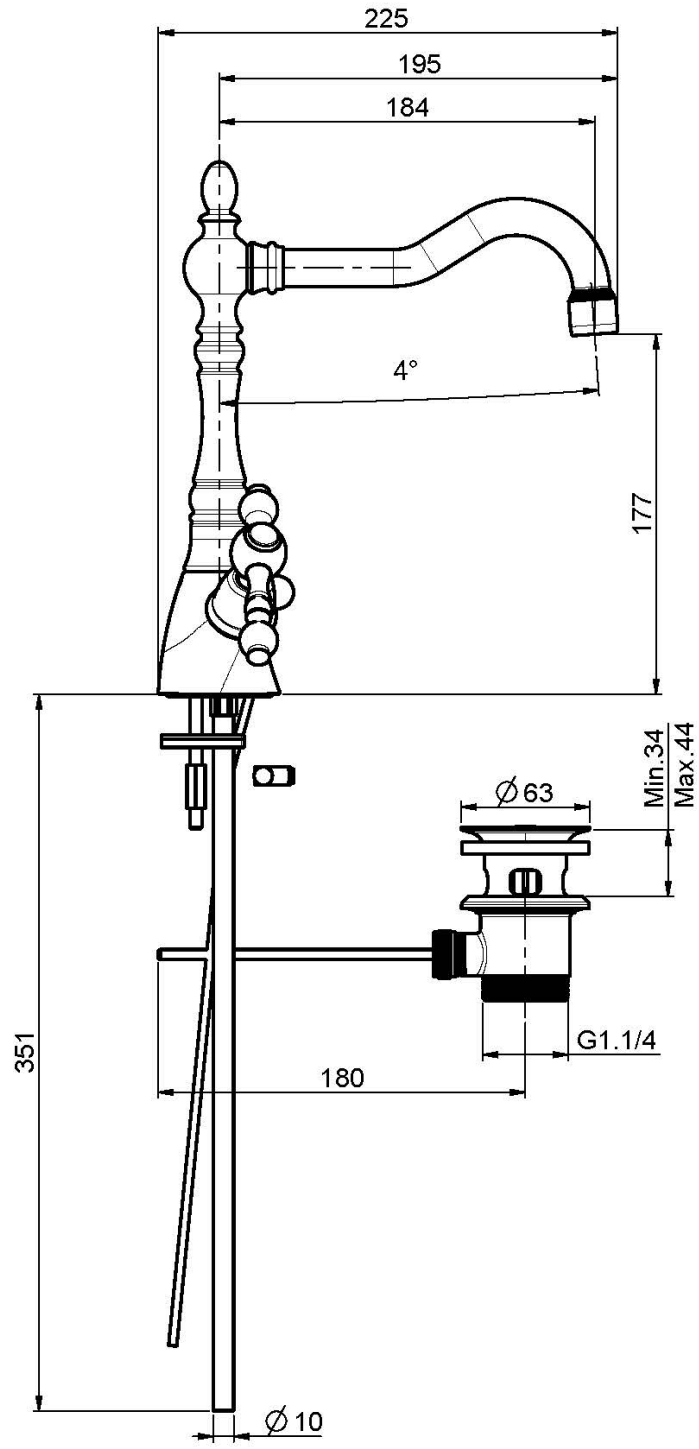

This drawing is the property of FIMA Carlo Frattini. Any complete or partial reproduction, or any transmission to third party without FIMA Carlo Frattini authorization is forbidden.