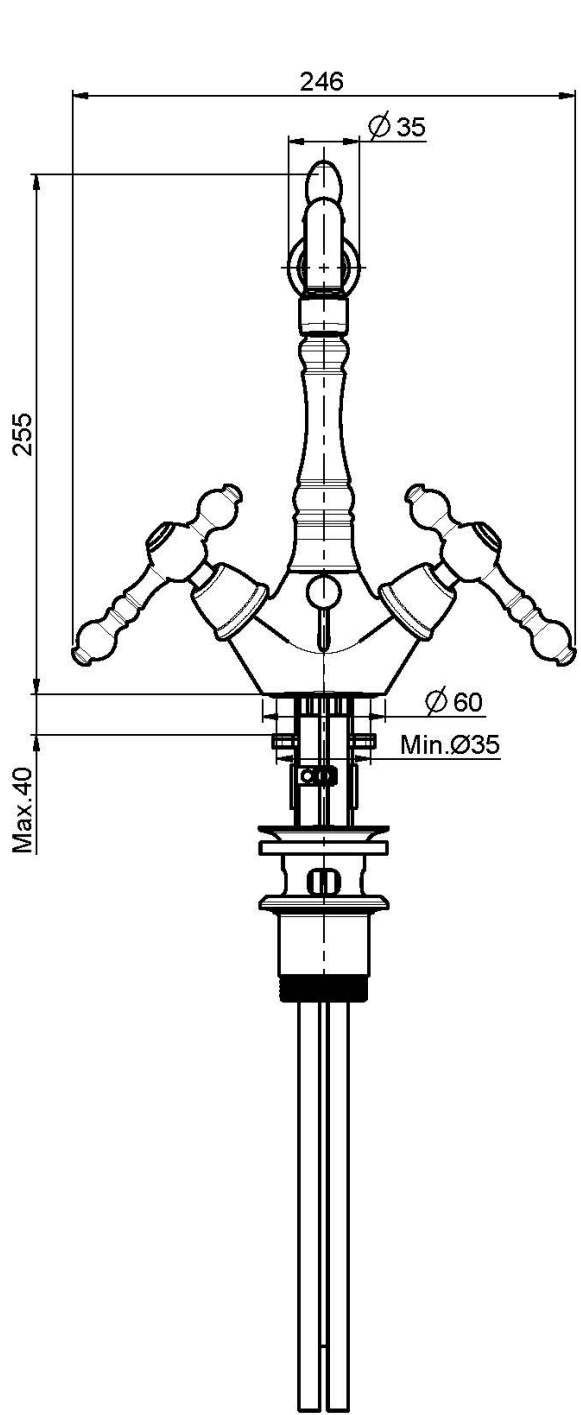

This drawing is the property of FIMA Carlo Frattini. Any complete or partial reproduction, or any transmission to third party without FIMA Carlo Frattini authorization is forbidden.