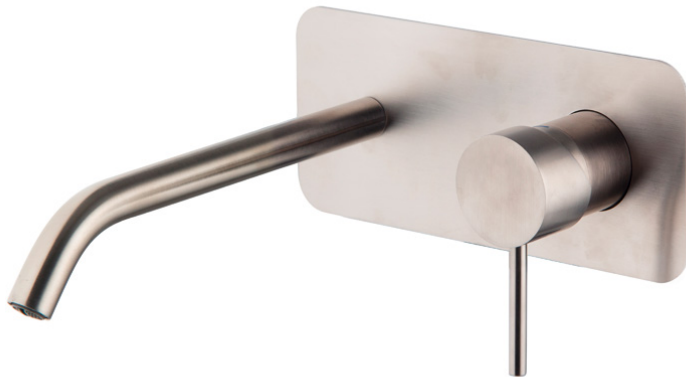

Codigo F3081WLX5

MEZCLADOR PARA LAVABO EMPOTRADO

- desagüe Clic Clac 1"1/4 en acero inox
- **parte empotrada a pedir por separado**

Finiture

INOX
INOX

**LOS PRODUCTOS DEBEN SER PEDIDOS
POR SEPARADO**

Cuerpo empotrado

IMAGEN

Consulte las condiciones generales de venta en nuestra lista
de precios aplicable