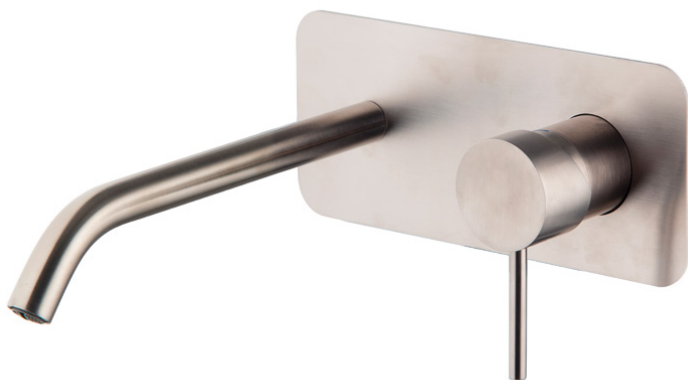

Codigo F3081WLX5

MEZCLADOR PARA LAVABO EMPOTRADO

- desagüe Clic Clac 1"1/4 en acero inox
- **parte empotrada a pedir por separado**

Acabados

**LOS PRODUCTOS DEBEN SER PEDIDOS
POR SEPARADO**

[Cuerpo empotrado](#)

IMAGEN

Consulte las condiciones generales de venta en nuestra lista
de precios aplicable