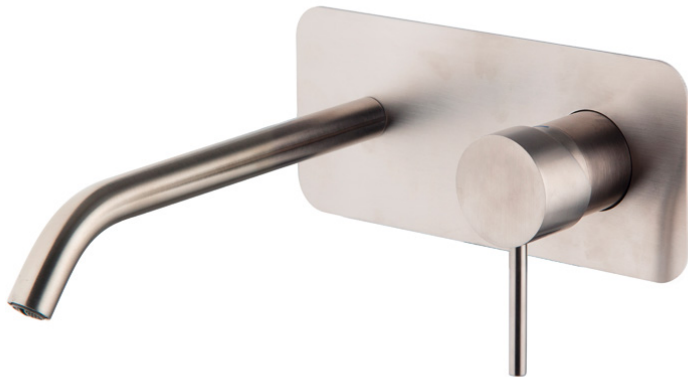

Codigo F3081WLX5

## MEZCLADOR PARA LAVABO EMPOTRADO

- desagüe Clic Clac 1"1/4 en acero inox
- **parte empotrada a pedir por separado**

Acabados

**LOS PRODUCTOS DEBEN SER PEDIDOS  
POR SEPARADO**

[Cuerpo empotrado](#)

IMAGEN