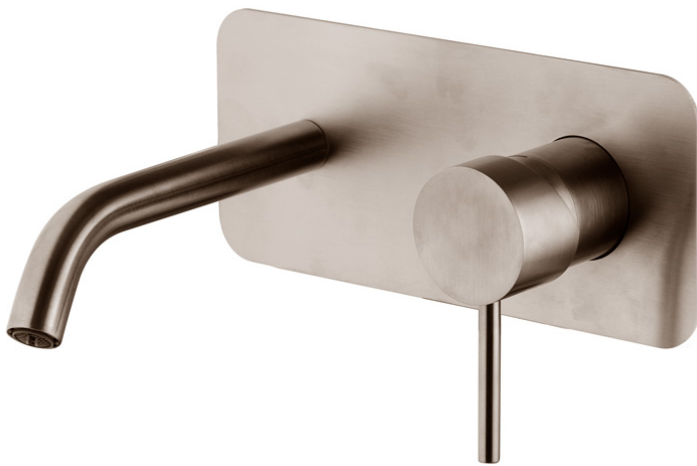

Codigo F3081WX5

MEZCLADOR PARA LAVABO EMPOTRADO

- desagüe Clic Clac 1"1/4 en acero inox
- **parte empotrada a pedir por separado**

Finiture

INOX
INOX

LOS PRODUCTOS DEBEN SER PEDIDOS
POR SEPARADO

[Cuerpo empotrado](#)

IMAGEN

Consulte las condiciones generales de venta en nuestra lista
de precios aplicable