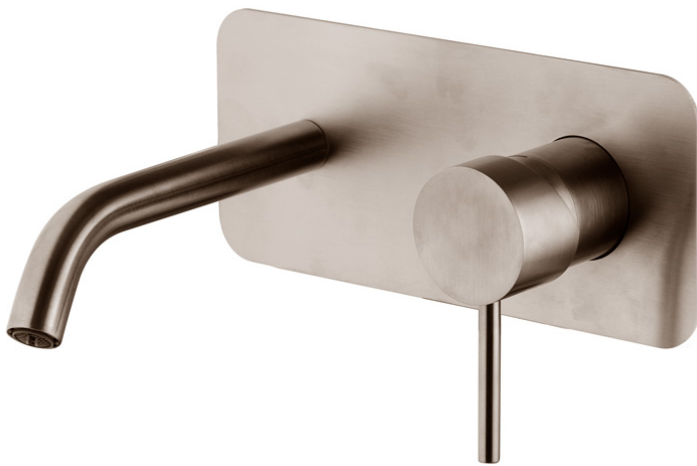

Codigo F3081WX5

MEZCLADOR PARA LAVABO EMPOTRADO

- desagüe Clic Clac 1"1/4 en acero inox
- **parte empotrada a pedir por separado**

Acabados

INOX
INOX

**LOS PRODUCTOS DEBEN SER PEDIDOS
POR SEPARADO**

[Cuerpo empotrado](#)

IMAGEN

Consulte las condiciones generales de venta en nuestra lista
de precios aplicable