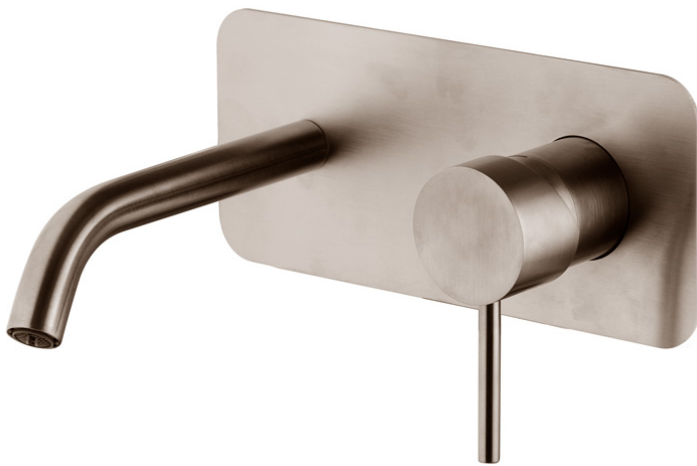

Codigo F3081WX5

## MEZCLADOR PARA LAVABO EMPOTRADO

- desagüe Clic Clac 1"1/4 en acero inox
- **parte empotrada a pedir por separado**

Acabados

**LOS PRODUCTOS DEBEN SER PEDIDOS  
POR SEPARADO**

[Cuerpo empotrado](#)

IMAGEN