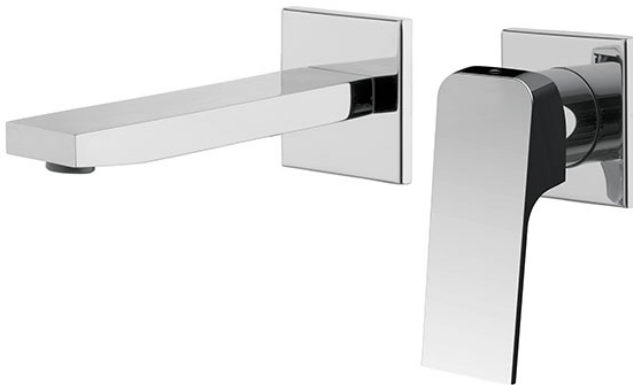

Codigo F3391WX8

MEZCLADOR PARA LAVABO EMPOTRADO

- sólo parte exterior
- caño 150 mm
- descarga Clic Clac 1"1/4 en latón
- **parte empotrada a pedir por separado**

Acabados

- CROMADO
  CR
- NÍQUEL SATINADO
  SN
- BLANCO MATE
  BS
- NEGRO MATE
  NS

IMAGEN

LOS PRODUCTOS DEBEN SER PEDIDOS
POR SEPARADO

[Cuerpo empotrado](#)

Consulte las condiciones generales de venta en nuestra lista
de precios aplicable