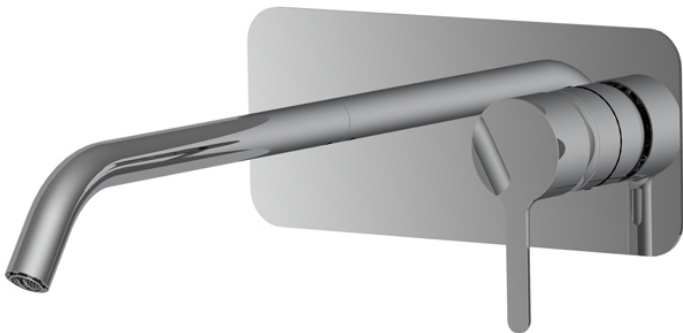

Codigo F3121WLX5

MEZCLADOR PARA LAVABO EMPOTRADO

- sólo parte exterior
- caudal máximo a 3 bar: 5 l/m
- caño 200 mm
- descarga Clic Clac 1"1/4 en latón
- placa de metal
- **parte empotrada a pedir por separado**

IMAGEN

Acabados

- CROMADO
  CR
- HL
- HS
- ZL
- ZS
- NÍQUEL SATINADO
  SN
- CROMO NEGRO
  CN
- CROMO NEGRO SATINADO
  CS
- BLANCO MATE
  BS
- NEGRO MATE
  NS

**LOS PRODUCTOS DEBEN SER PEDIDOS
POR SEPARADO**

[Cuerpo empotrado](#)

Consulte las condiciones generales de venta en nuestra lista
de precios aplicable