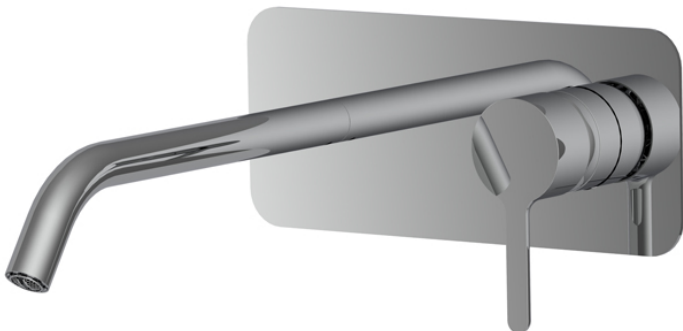

Codigo F3121WLX5

MEZCLADOR PARA LAVABO EMPOTRADO

- sólo parte exterior
- caudal máximo a 3 bar: 5 l/m
- caño 200 mm
- descarga Clic Clac 1"1/4 en latón
- placa de metal
- **parte empotrada a pedir por separado**

IMAGEN

Acabados

-  CROMADO
CR
-  HL
-  HS
-  ZL
-  ZS
-  NÍQUEL SATINADO
SN
-  CROMO NEGRO
CN
-  CROMO NEGRO SATINADO
CS
-  BLANCO MATE
BS
-  NEGRO MATE
NS

**LOS PRODUCTOS DEBEN SER PEDIDOS
POR SEPARADO**