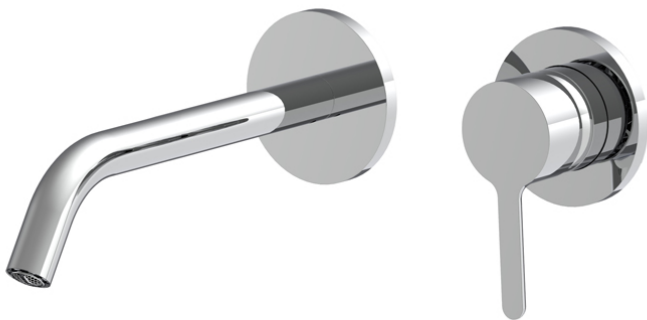

Codigo F3121WLX8

MEZCLADOR PARA LAVABO EMPOTRADO

- sólo parte exterior
- caudal máximo a 3 bar: 5 l/m
- caño 200 mm
- descarga Clic Clac 1"1/4 en latón
- placas de metal
- **parte empotrada a pedir por separado**

IMAGEN

Acabados

-  CROMADO
CR
-  HL
-  HS
-  ZL
-  ZS
-  NÍQUEL SATINADO
SN
-  CROMO NEGRO
CN
-  CROMO NEGRO SATINADO
CS
-  BLANCO MATE
BS
-  NEGRO MATE
NS

**LOS PRODUCTOS DEBEN SER PEDIDOS
POR SEPARADO**