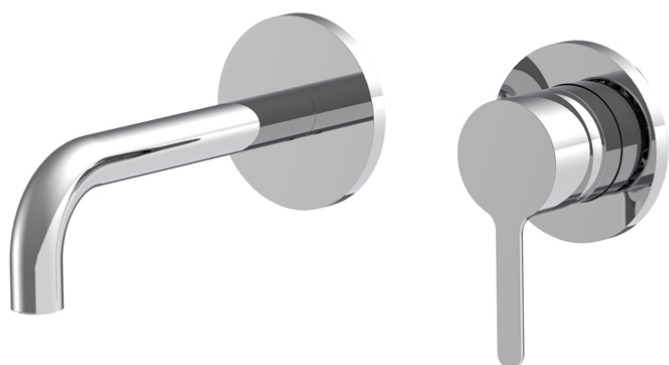

Codigo F3121WLX9

MEZCLADOR PARA LAVABO EMPOTRADO

- sólo parte exterior
- caudal máximo a 3 bar: 5 l/m
- caño 200 mm
- descarga Clic Clac 1"1/4 en latón
- placas de metal
- **parte empotrada a pedir por separado**

IMAGEN

Acabados

-  CROMADO
CR
-  HL
-  HS
-  ZL
-  ZS
-  NÍQUEL SATINADO
SN
-  CROMO NEGRO
CN
-  CROMO NEGRO SATINADO
CS
-  BLANCO MATE
BS
-  NEGRO MATE
NS

**LOS PRODUCTOS DEBEN SER PEDIDOS
POR SEPARADO**