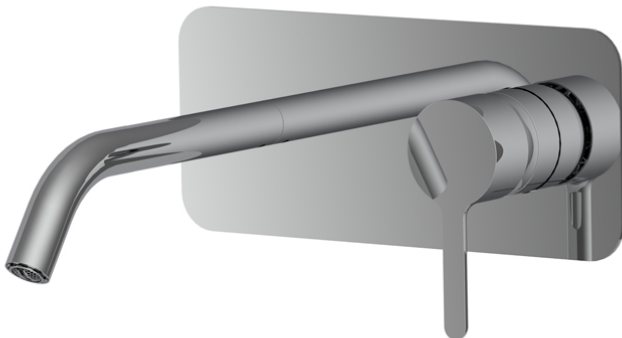

Codigo F3121WX5

MEZCLADOR PARA LAVABO EMPOTRADO

- sólo parte exterior
- caudal máximo a 3 bar: 5 l/m
- caño 150 mm
- descarga Clic Clac 1"1/4 en latón
- placa de metal
- **parte empotrada a pedir por separado**

IMAGEN

Acabados

-  CROMADO
CR
-  HL
-  HS
-  ZL
-  ZS
-  NÍQUEL SATINADO
SN
-  CROMO NEGRO
CN
-  CROMO NEGRO SATINADO
CS
-  BLANCO MATE
BS
-  NEGRO MATE
NS

**LOS PRODUCTOS DEBEN SER PEDIDOS
POR SEPARADO**