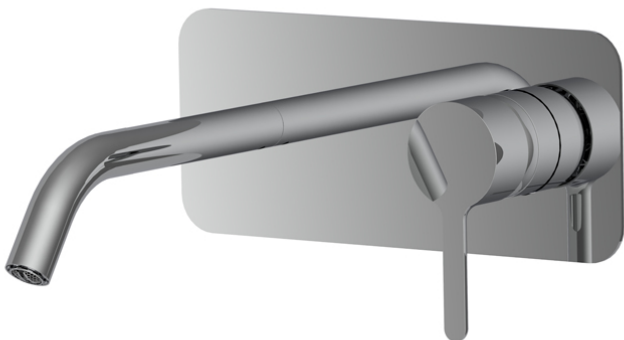

Codigo F3121WX5

MEZCLADOR PARA LAVABO EMPOTRADO

- sólo parte exterior
- caudal máximo a 3 bar: 5 l/m
- caño 150 mm
- descarga Clic Clac 1"1/4 en latón
- placa de metal
- **parte empotrada a pedir por separado**

IMAGEN

Acabados

- CROMADO
  CR
- HL
- HS
- ZL
- ZS
- NÍQUEL SATINADO
  SN
- CROMO NEGRO
  CN
- CROMO NEGRO SATINADO
  CS
- BLANCO MATE
  BS
- NEGRO MATE
  NS

**LOS PRODUCTOS DEBEN SER PEDIDOS
POR SEPARADO**

[Cuerpo empotrado](#)

Consulte las condiciones generales de venta en nuestra lista
de precios aplicable