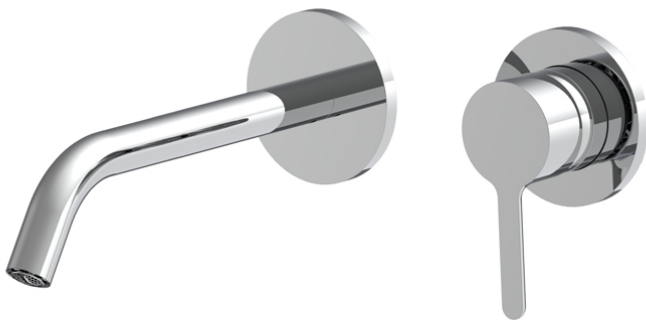

Codigo F3121WX8

MEZCLADOR PARA LAVABO EMPOTRADO

- sólo parte exterior
- caudal máximo a 3 bar: 5 l/m
- caño 150 mm
- descarga Clic Clac 1"1/4 en latón
- placas de metal
- **parte empotrada a pedir por separado**

IMAGEN

Acabados

-  CROMADO
CR
-  HL
-  HS
-  ZL
-  ZS
-  NÍQUEL SATINADO
SN
-  CROMO NEGRO
CN
-  CROMO NEGRO SATINADO
CS
-  BLANCO MATE
BS
-  NEGRO MATE
NS

**LOS PRODUCTOS DEBEN SER PEDIDOS
POR SEPARADO**