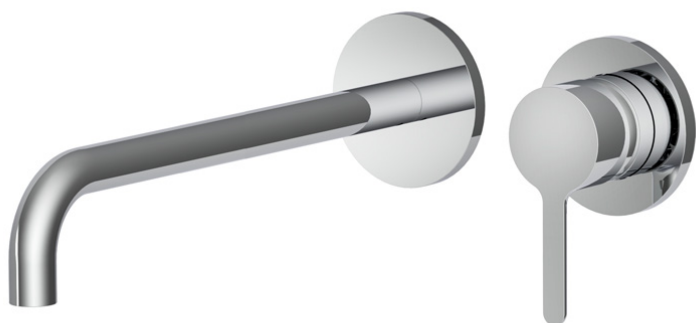

Codigo F3121WZX9

MEZCLADOR PARA LAVABO EMPOTRADO

- sólo parte exterior
- caudal máximo a 3 bar: 5 l/m
- caño 250 mm
- descarga Clic Clac 1"1/4 en latón
- placas de metal
- **parte empotrada a pedir por separado**

IMAGEN

Acabados

- CROMADO
  CR
- HL
- HS
- ZL
- ZS
- NÍQUEL SATINADO
  SN
- CROMO NEGRO
  CN
- CROMO NEGRO SATINADO
  CS
- BLANCO MATE
  BS
- NEGRO MATE
  NS

**LOS PRODUCTOS DEBEN SER PEDIDOS
POR SEPARADO**

[Cuerpo empotrado](#)

Consulte las condiciones generales de venta en nuestra lista
de precios aplicable