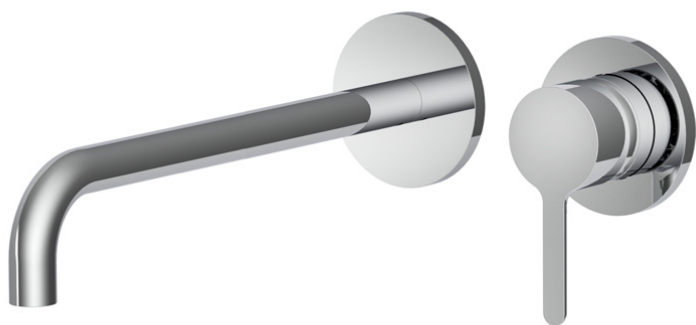

Codigo F3121WZX9

MEZCLADOR PARA LAVABO EMPOTRADO

- sólo parte exterior
- caudal máximo a 3 bar: 5 l/m
- caño 250 mm
- descarga Clic Clac 1"1/4 en latón
- placas de metal
- **parte empotrada a pedir por separado**

IMAGEN

Acabados

-  CROMADO
CR
-  HL
-  HS
-  ZL
-  ZS
-  NÍQUEL SATINADO
SN
-  CROMO NEGRO
CN
-  CROMO NEGRO SATINADO
CS
-  BLANCO MATE
BS
-  NEGRO MATE
NS

**LOS PRODUCTOS DEBEN SER PEDIDOS
POR SEPARADO**