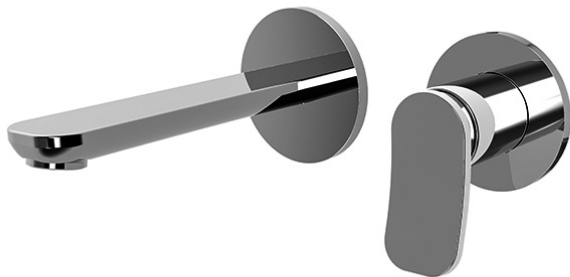

Codigo F3821WX8

MEZCLADOR PARA LAVABO EMPOTRADO

- sólo parte exterior
- caño 150 mm
- caudal máximo a 3 bar: 5 l/m
- descarga Clic Clac 1"1/4 en latón
- placas de metal
- **parte empotrada a pedir por separado**

IMAGEN

Acabados

-  CROMADO
CR
-  HL
-  HS
-  ZL
-  ZS
-  NÍQUEL SATINADO
SN
-  CROMO NEGRO
CN
-  CROMO NEGRO SATINADO
CS
-  BLANCO MATE
BS
-  NEGRO MATE
NS
-  DORADO
OR
-  ORO SATINADO
OS

**LOS PRODUCTOS DEBEN SER PEDIDOS
POR SEPARADO**