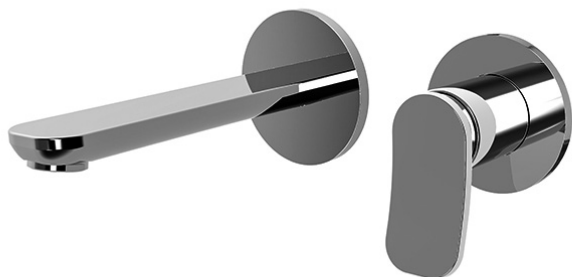

Codigo F3821WX8

MEZCLADOR PARA LAVABO EMPOTRADO

- sólo parte exterior
- caño 150 mm
- caudal máximo a 3 bar: 5 l/m
- descarga Clic Clac 1"1/4 en latón
- placas de metal
- **parte empotrada a pedir por separado**

IMAGEN

Acabados

-  CROMADO
CR
-  HL
-  HS
-  ZL
-  ZS
-  NÍQUEL SATINADO
SN
-  CROMO NEGRO
CN
-  CROMO NEGRO SATINADO
CS
-  BLANCO MATE
BS
-  NEGRO MATE
NS
-  DORADO
OR
-  ORO SATINADO
OS

**LOS PRODUCTOS DEBEN SER PEDIDOS
POR SEPARADO**