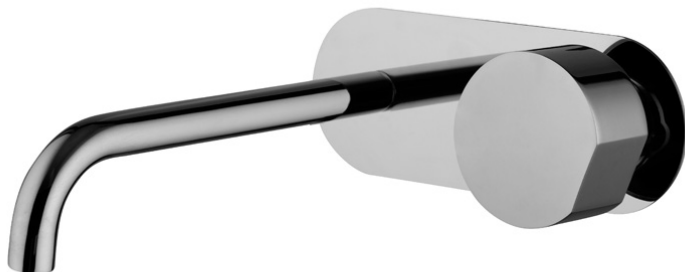

Codigo F3171WLX5

MEZCLADOR PARA LAVABO EMPOTRADO

- **MANDO A SOLICITAR POR SEPARADO**
- sólo parte exterior
- descarga Clic Clac 1"1/4 en latón
- caño 200 mm
- **parte empotrada a pedir por separado**

PARA COMPLETAR ESTE PRODUCTO SE PRECISA 1
VOLANTE S2

IMAGEN

Acabados

-  CROMADO
CR
-  HL
-  HS
-  ZL
-  ZS
-  NÍQUEL SATINADO
SN
-  CROMO NEGRO
CN
-  CROMO NEGRO SATINADO
CS
-  BLANCO MATE
BS
-  NEGRO MATE
NS
-  DORADO
OR
-  ORO SATINADO
OS

**LOS PRODUCTOS DEBEN SER PEDIDOS
POR SEPARADO**