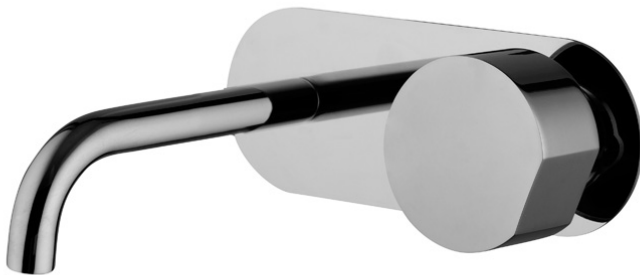

Codigo F3171WX5

MEZCLADOR PARA LAVABO EMPOTRADO

- **MANDO A SOLICITAR POR SEPARADO**
- sólo parte exterior
- descarga Clic Clac 1"1/4 en latón
- caño 150 mm
- **parte empotrada a pedir por separado**

PARA COMPLETAR ESTE PRODUCTO SE PRECISA 1
VOLANTE S2

IMAGEN

Acabados

-  CROMADO
CR
-  HL
-  HS
-  ZL
-  ZS
-  NÍQUEL SATINADO
SN
-  CROMO NEGRO
CN
-  CROMO NEGRO SATINADO
CS
-  BLANCO MATE
BS
-  NEGRO MATE
NS
-  DORADO
OR
-  ORO SATINADO
OS

**LOS PRODUCTOS DEBEN SER PEDIDOS
POR SEPARADO**