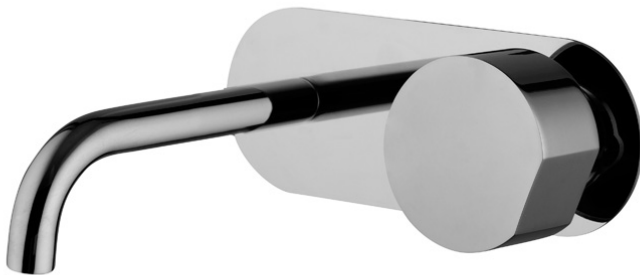

Codigo F3171WX5

MEZCLADOR PARA LAVABO EMPOTRADO

- **MANDO A SOLICITAR POR SEPARADO**
- sólo parte exterior
- descarga Clic Clac 1"1/4 en latón
- caño 150 mm
- **parte empotrada a pedir por separado**

PARA COMPLETAR ESTE PRODUCTO SE PRECISA 1
VOLANTE S2

IMAGEN

Acabados

- CROMADO
  CR
- HL
- HS
- ZL
- ZS
- NÍQUEL SATINADO
  SN
- CROMO NEGRO
  CN
- CROMO NEGRO SATINADO
  CS
- BLANCO MATE
  BS
- NEGRO MATE
  NS
- DORADO
  OR
- ORO SATINADO
  OS

**LOS PRODUCTOS DEBEN SER PEDIDOS
POR SEPARADO**

[Cuerpo
empotrado](#)

[Volante S2](#)

Consulte las condiciones generales de venta en nuestra lista
de precios aplicable