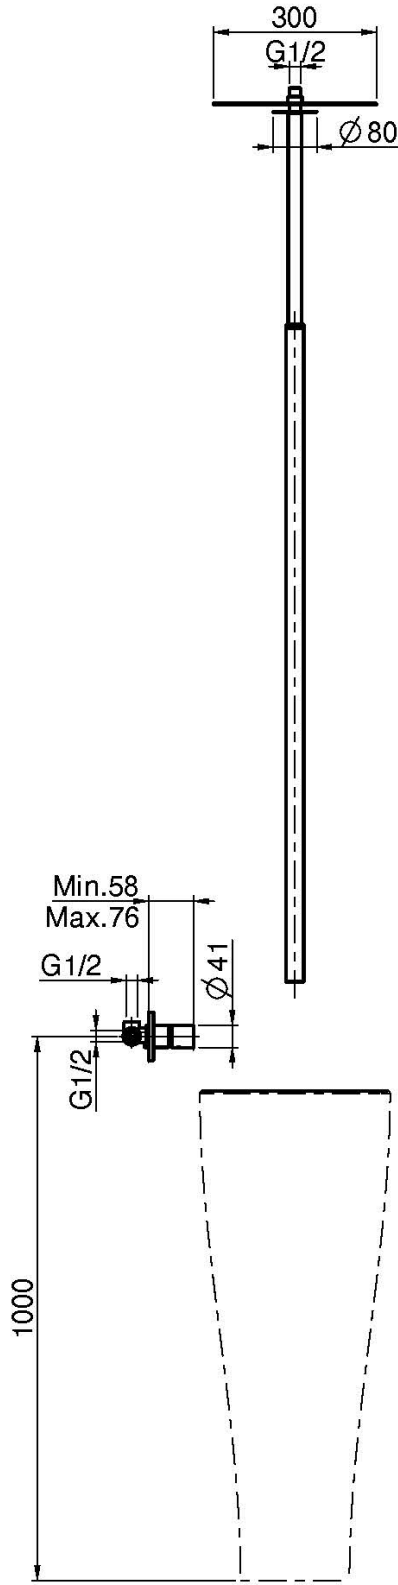

Codigo F4181

MEZCLADOR PARA LAVABO EMPOTRADO CON CAÑO DE TECHO

- longitud mínima del caño 1300 mm
- longitud máxima del caño 1600 mm
- sólo parte exterior
- producto sin descarga
- **parte empotrada a pedir por separado**

Acabados

-  CROMADO
CR
-  HL
-  HS
-  NÍQUEL SATINADO
SN
-  CROMO NEGRO
CN
-  CROMO NEGRO SATINADO
CS

IMAGEN

LOS PRODUCTOS DEBEN SER PEDIDOS
POR SEPARADO

[Placa de techo](#)

[Cuerpo empotrado](#)

Consulte las condiciones generales de venta en nuestra lista
de precios aplicable