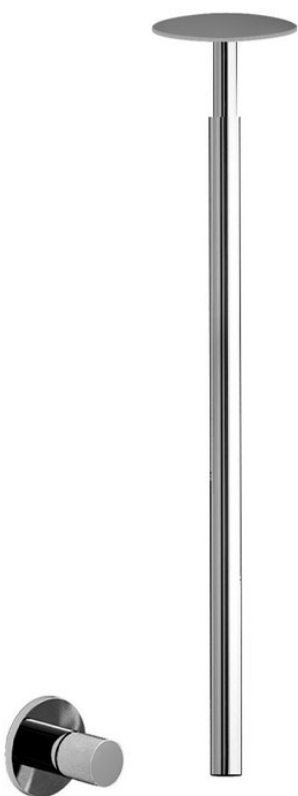

Codigo F4181

MEZCLADOR PARA LAVABO EMPOTRADO CON CAÑO DE TECHO

- longitud mínima del caño 1300 mm
- longitud máxima del caño 1600 mm
- sólo parte exterior
- producto sin descarga
- **parte empotrada a pedir por separado**

Acabados

-  CROMADO
CR
-  HL
-  HS
-  NÍQUEL SATINADO
SN
-  CROMO NEGRO
CN
-  CROMO NEGRO SATINADO
CS

IMAGEN

LOS PRODUCTOS DEBEN SER PEDIDOS
POR SEPARADO

[Placa de techo](#)

[Cuerpo empotrado](#)

Consulte las condiciones generales de venta en nuestra lista
de precios aplicable