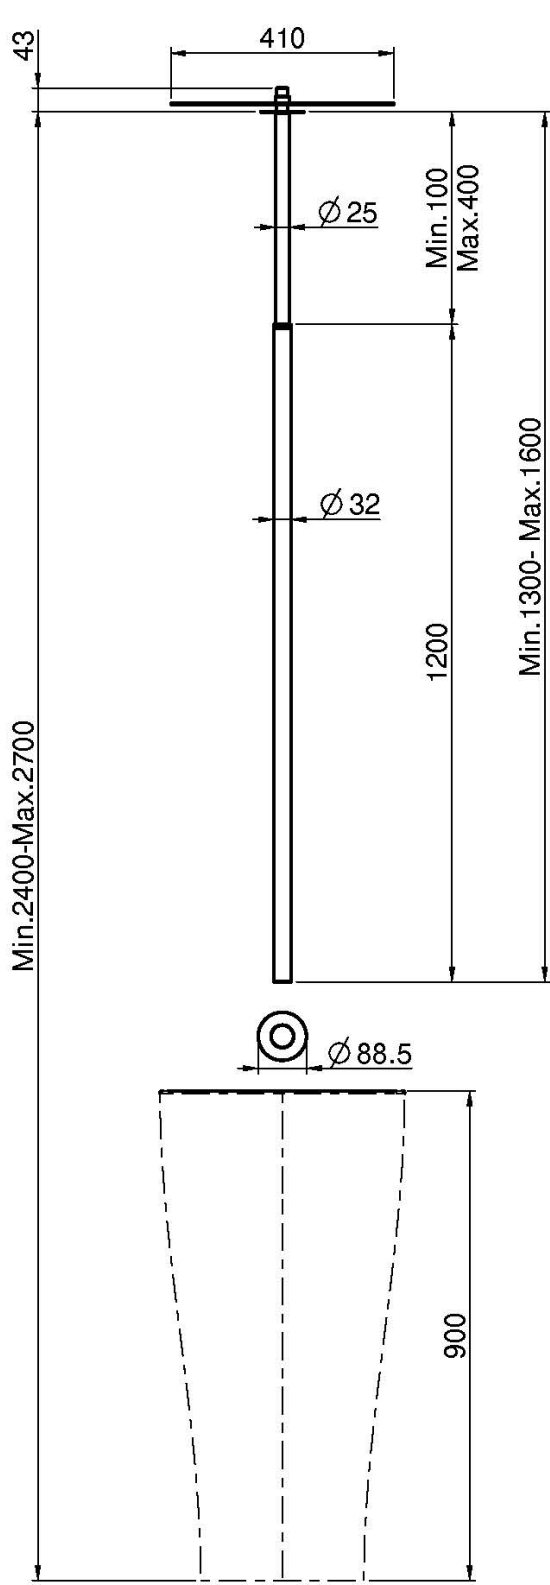

Codigo F4181

MEZCLADOR PARA LAVABO EMPOTRADO CON CAÑO DE TECHO

- longitud mínima del caño 1300 mm
- longitud máxima del caño 1600 mm
- sólo parte exterior
- producto sin descarga
- **parte empotrada a pedir por separado**

Acabados

-  CROMADO
CR
-  HL
-  HS
-  NÍQUEL SATINADO
SN
-  CROMO NEGRO
CN
-  CROMO NEGRO SATINADO
CS

IMAGEN

LOS PRODUCTOS DEBEN SER PEDIDOS
POR SEPARADO

[Placa de techo](#)

[Cuerpo empotrado](#)

Consulte las condiciones generales de venta en nuestra lista
de precios aplicable