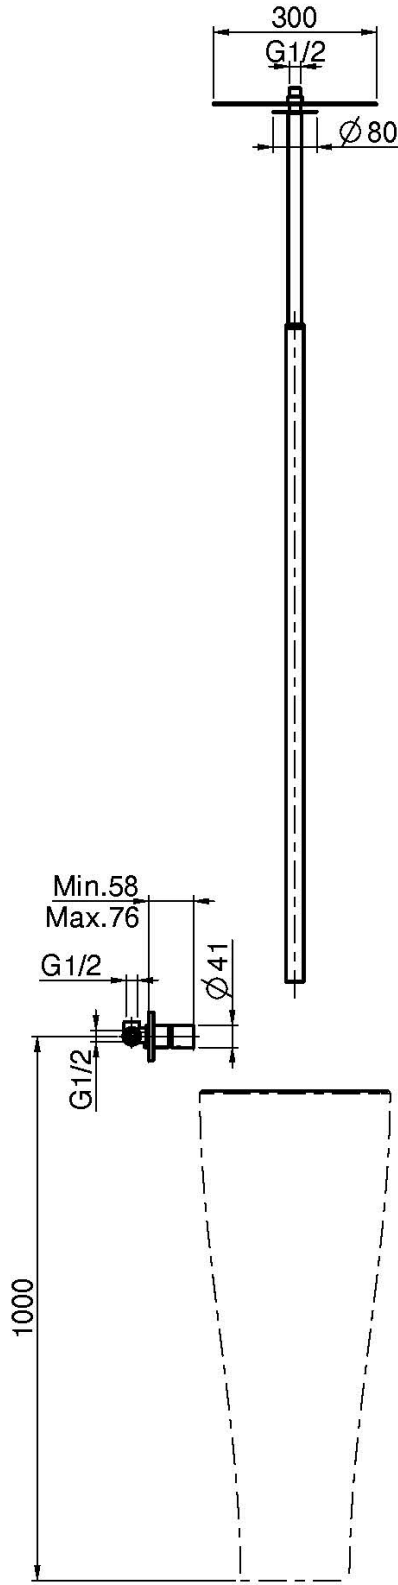

Codigo F4181

## MEZCLADOR PARA LAVABO EMPOTRADO CON CAÑO DE TECHO

- longitud mínima del caño 1300 mm
- longitud máxima del caño 1600 mm
- sólo parte exterior
- producto sin descarga
- **parte empotrada a pedir por separado**

## Acabados

-  CROMADO  
CR
-  HL
-  HS
-  NÍQUEL SATINADO  
SN
-  CROMO NEGRO  
CN
-  CROMO NEGRO SATINADO  
CS

## IMAGEN

LOS PRODUCTOS DEBEN SER PEDIDOS  
POR SEPARADO

[Placa de techo](#)

[Cuerpo empotrado](#)

Consulte las condiciones generales de venta en nuestra lista  
de precios aplicable

This drawing is the property of FIMA Carlo Frattini. Any complete or partial reproduction, or any transmission to third party without FIMA Carlo Frattini authorization is forbidden.