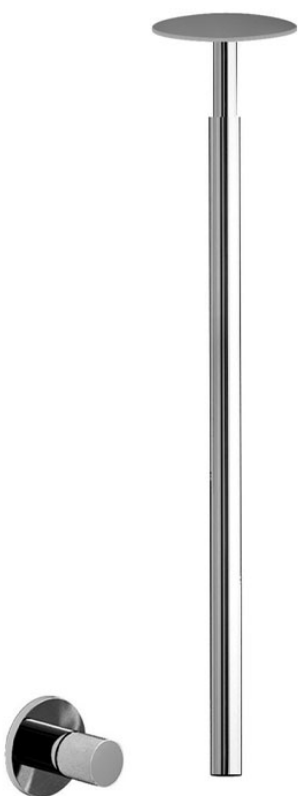

Codigo F4181

MEZCLADOR PARA LAVABO EMPOTRADO CON CAÑO DE TECHO

- longitud mínima del caño 1300 mm
- longitud máxima del caño 1600 mm
- sólo parte exterior
- producto sin descarga
- **parte empotrada a pedir por separado**

Acabados

- CROMADO
  CR
- HL
- HS
- NÍQUEL SATINADO
  SN
- CROMO NEGRO
  CN
- CROMO NEGRO SATINADO
  CS

IMAGEN

LOS PRODUCTOS DEBEN SER PEDIDOS
POR SEPARADO

[Placa de techo](#)

[Cuerpo empotrado](#)

Consulte las condiciones generales de venta en nuestra lista
de precios aplicable