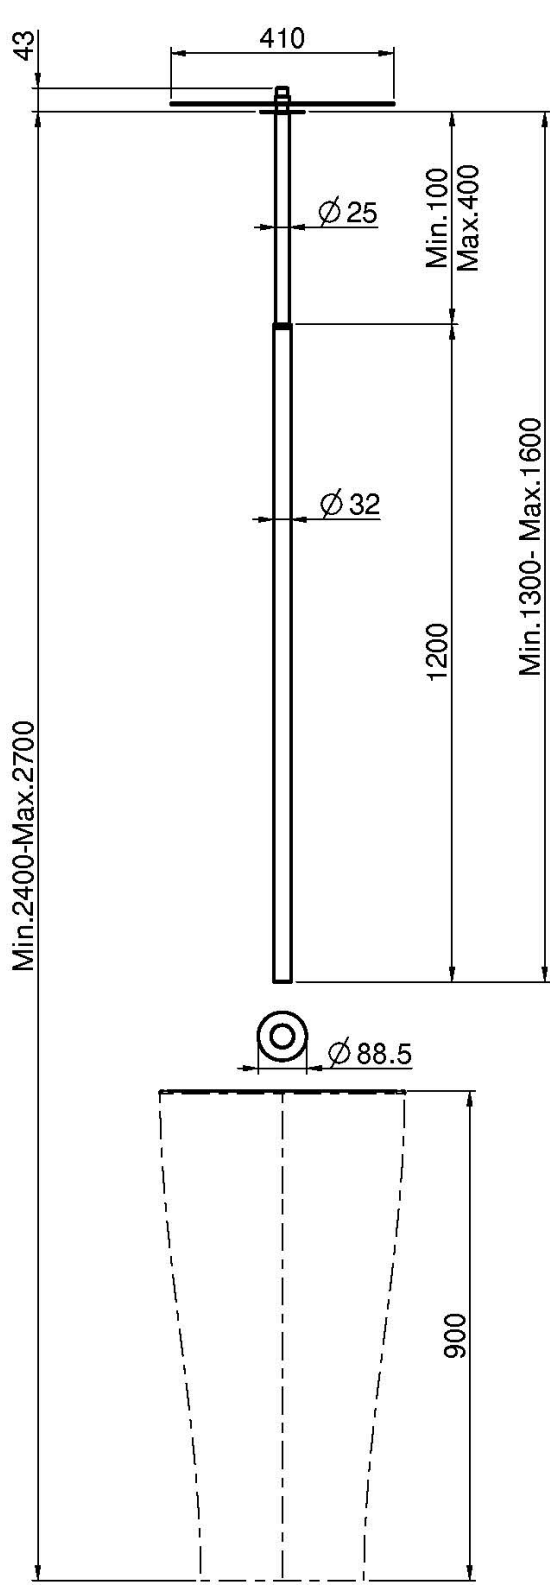

Codigo F4181

## MEZCLADOR PARA LAVABO EMPOTRADO CON CAÑO DE TECHO

- longitud mínima del caño 1300 mm
- longitud máxima del caño 1600 mm
- sólo parte exterior
- producto sin descarga
- **parte empotrada a pedir por separado**

## IMAGEN

LOS PRODUCTOS DEBEN SER PEDIDOS  
POR SEPARADO

[Placa de techo](#)

[Cuerpo empotrado](#)

Consulte las condiciones generales de venta en nuestra lista  
de precios aplicable

This drawing is the property of FIMA Carlo Frattini. Any complete or partial reproduction, or any transmission to third party without FIMA Carlo Frattini authorization is forbidden.