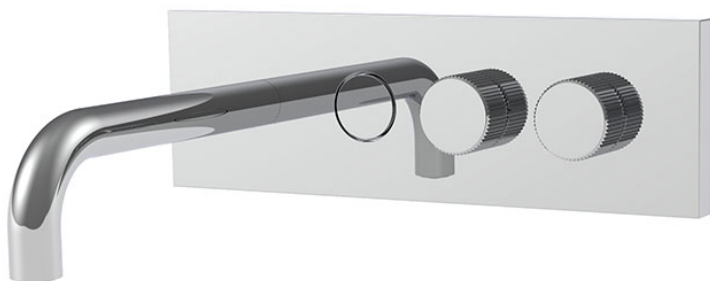

Codigo F5951X5

MEZCLADOR PARA LAVABO EMPOTRADO CON PULSADOR INTERRUPTOR ON/OFF

- sólo parte exterior
- caño 160 mm
- apertura/cierre del caudal por pulsación
- maneta mezcladora mecánica
- maneta de regulación de caudal
- descarga Clic Clac 1"1/4 en latón
- **parte empotrada a pedir por separado**

IMAGEN

Acabados

-  CROMADO
CR
-  HL
-  HS
-  ZL
-  ZS
-  NÍQUEL SATINADO
SN
-  CROMO NEGRO
CN
-  CROMO NEGRO SATINADO
CS
-  BLANCO MATE
BS
-  NEGRO MATE
NS
-  DORADO
OR
-  ORO SATINADO
OS

LOS PRODUCTOS DEBEN SER PEDIDOS
POR SEPARADO