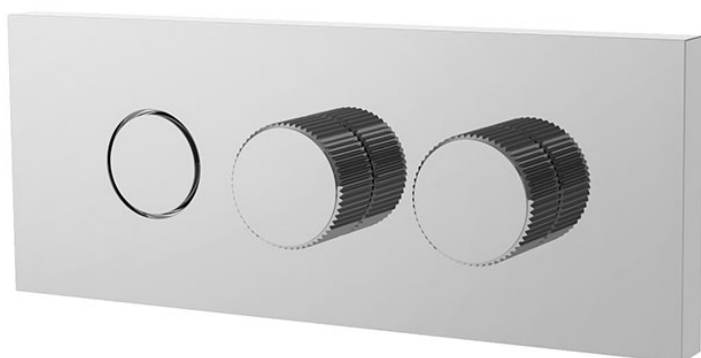

Codigo F5951/1

MEZCLADOR PARA LAVABO EMPOTRADO CON PULSADOR INTERRUPTOR ON/OFF

- sólo parte exterior
- maneta mezcladora mecánica
- maneta de regulación de caudal
- apertura/cierre del caudal por pulsación
- descarga Clic Clac 1"1/4 en latón
- **parte empotrada a pedir por separado**

IMAGEN

Acabados

-  CROMADO
CR
-  HL
-  HS
-  ZL
-  ZS
-  NÍQUEL SATINADO
SN
-  CROMO NEGRO
CN
-  CROMO NEGRO SATINADO
CS
-  BLANCO MATE
BS
-  NEGRO MATE
NS
-  DORADO
OR
-  ORO SATINADO
OS

**LOS PRODUCTOS DEBEN SER PEDIDOS
POR SEPARADO**