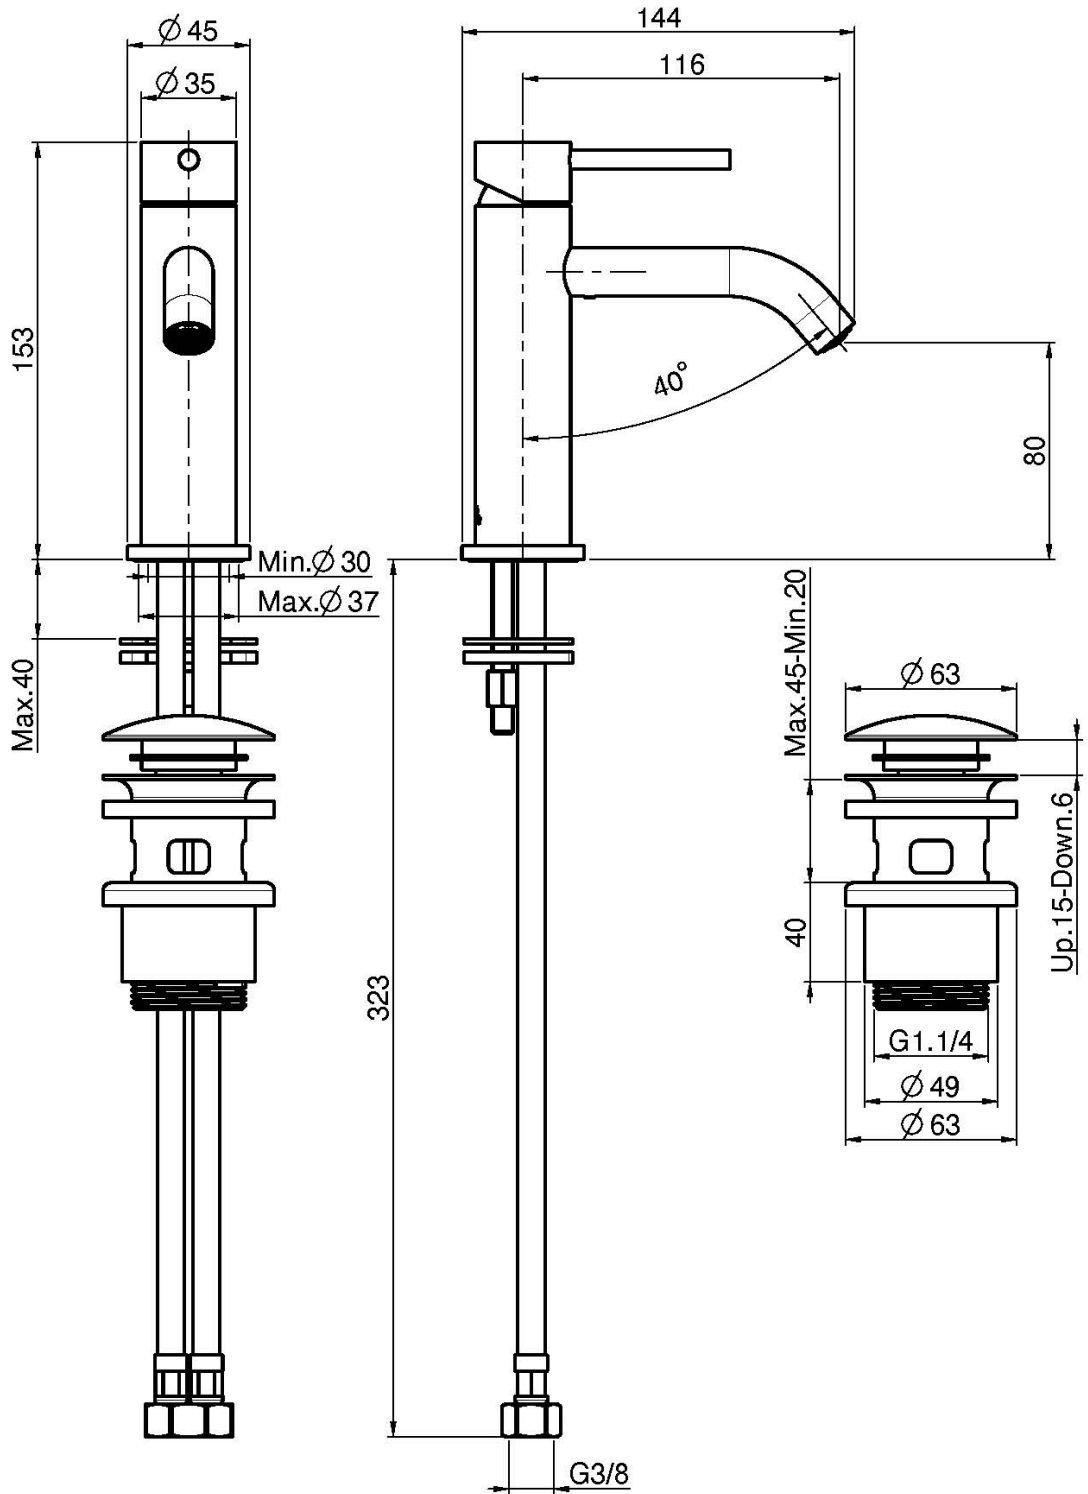

Codigo F3071

MEZCLADOR PARA LAVABO XS

- 2 conexiones
- desagüe Clic Clac 1"1/4 en acero inox

Finiture

IMAGEN

Consulte las condiciones generales de venta en nuestra lista
de precios aplicable

This drawing is the property of FIMA Carlo Frattini. Any complete or partial reproduction, or any transmission to third party without FIMA Carlo Frattini authorization is forbidden.