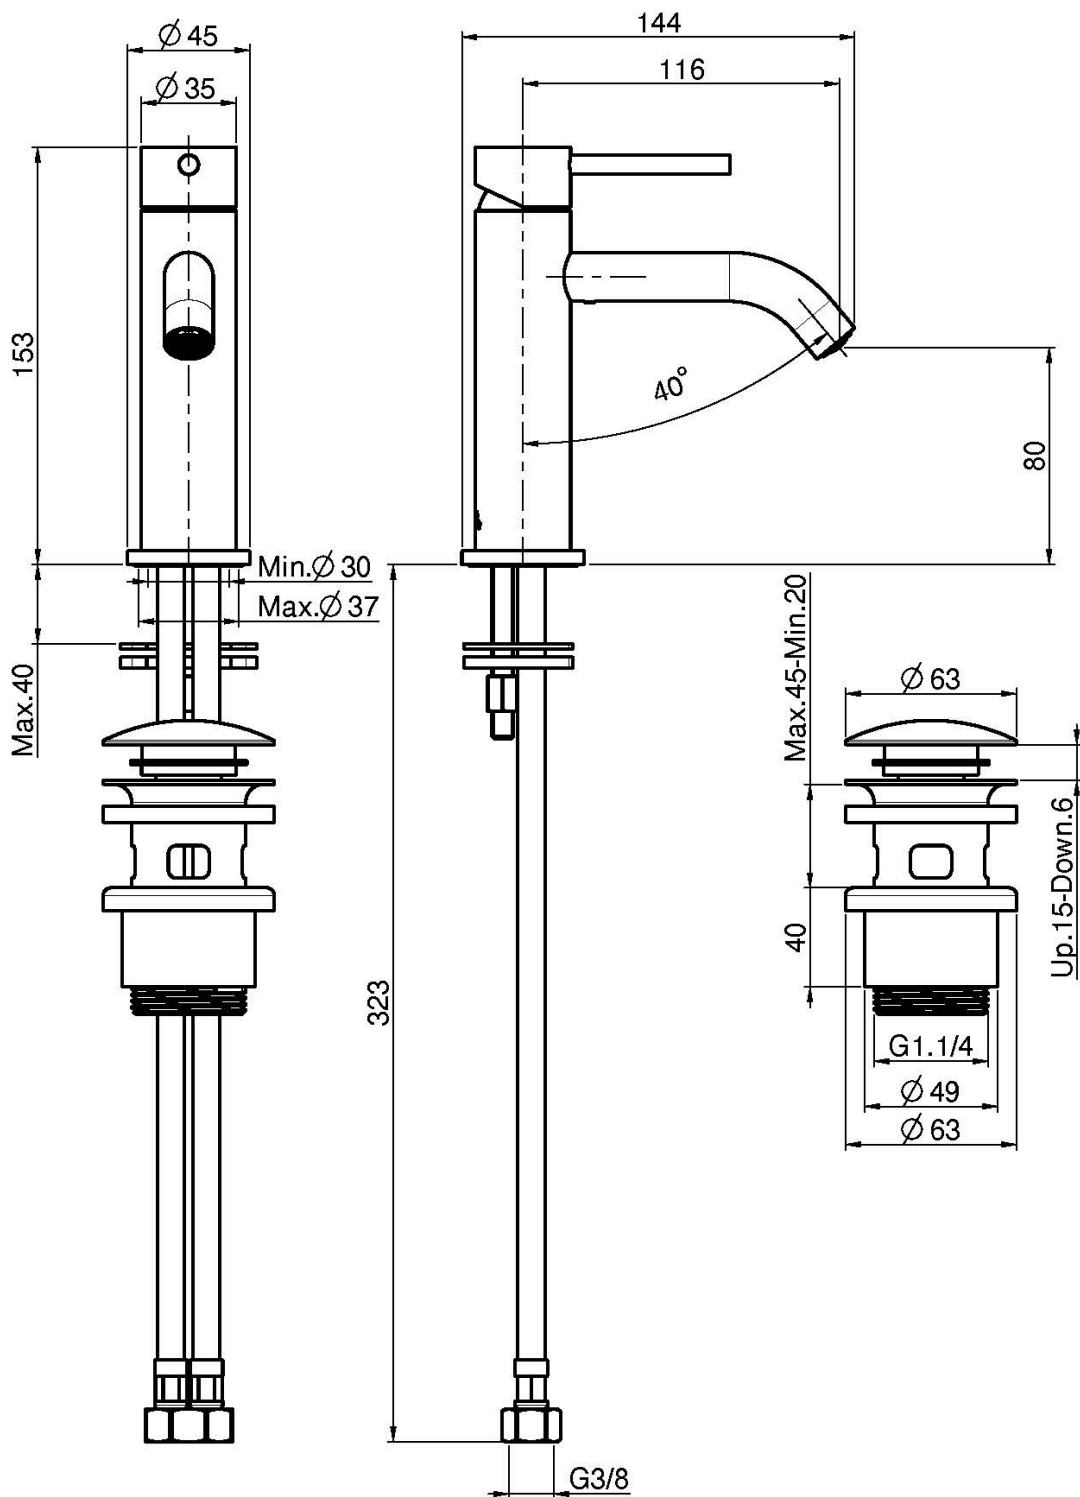

Codigo F3071

MEZCLADOR PARA LAVABO XS

- 2 conexiones
- desagüe Clic Clac 1"1/4 en acero inox

Finiture

INOX

IMAGEN

Consulte las condiciones generales de venta en nuestra lista
de precios aplicable

This drawing is the property of FIMA Carlo Frattini. Any complete or partial reproduction, or any transmission to third party without FIMA Carlo Frattini authorization is forbidden.