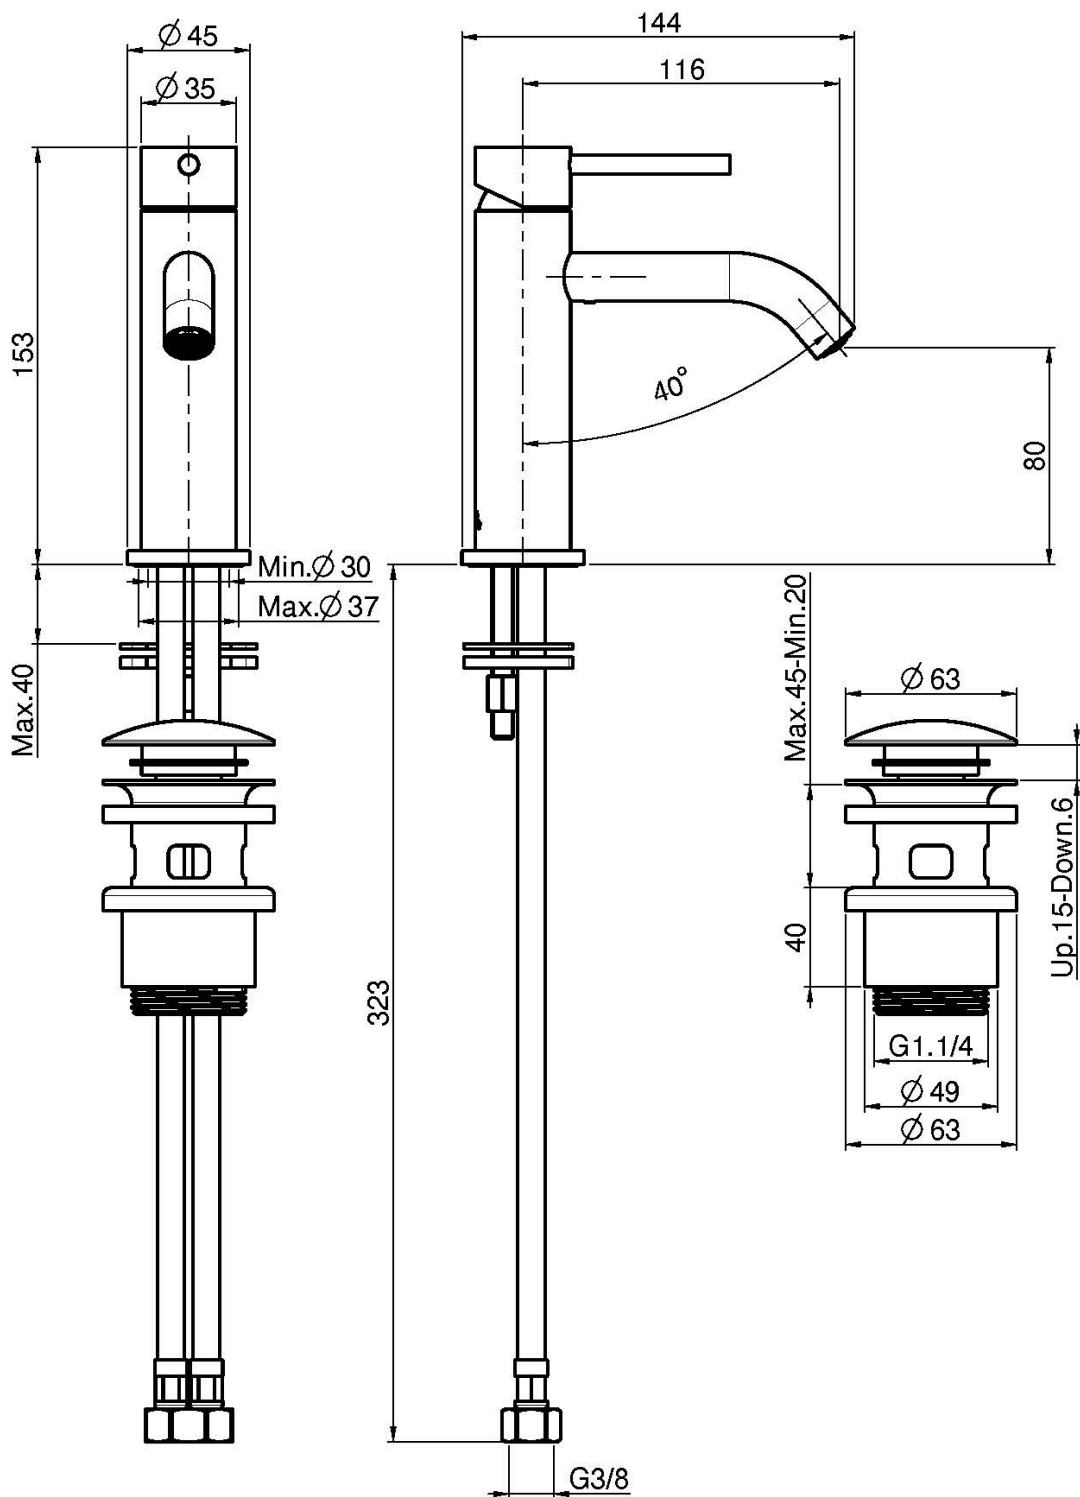

Codigo F3071

MEZCLADOR PARA LAVABO XS

- 2 conexiones
- desagüe Clic Clac 1"1/4 en acero inox

Acabados

IMAGEN

Consulte las condiciones generales de venta en nuestra lista
de precios aplicable

This drawing is the property of FIMA Carlo Frattini. Any complete or partial reproduction, or any transmission to third party without FIMA Carlo Frattini authorization is forbidden.