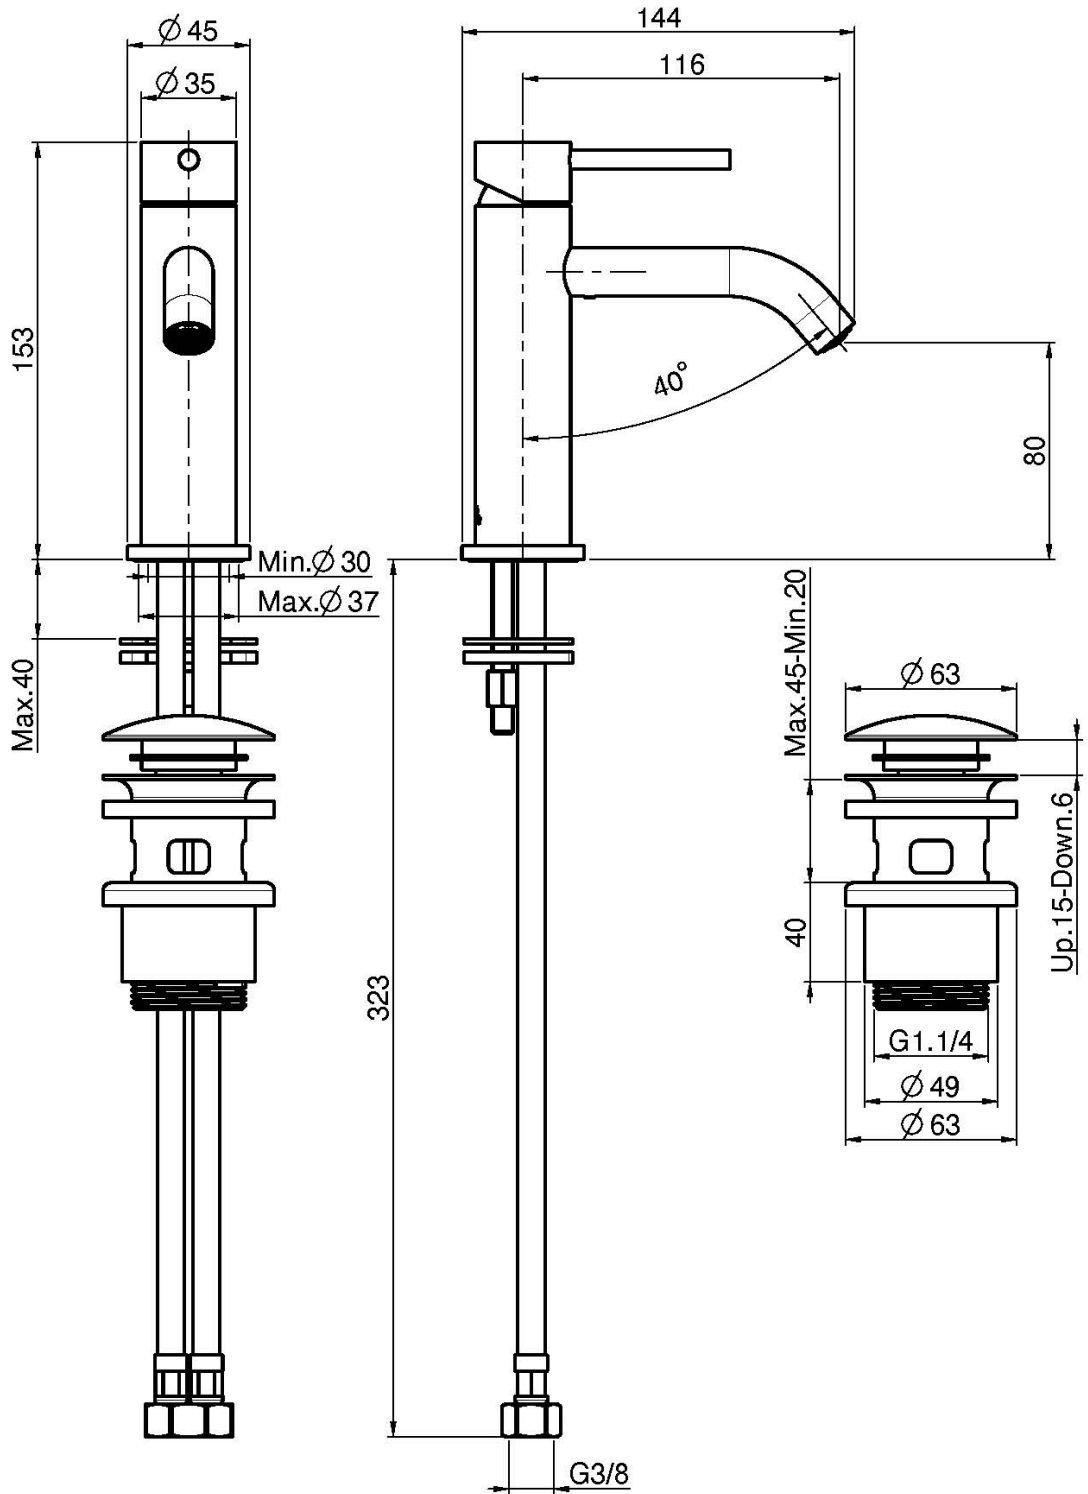

Codigo F3071

MEZCLADOR PARA LAVABO XS

- 2 conexiones
- desagüe Clic Clac 1"1/4 en acero inox

Acabados

IMAGEN

Consulte las condiciones generales de venta en nuestra lista
de precios aplicable

This drawing is the property of FIMA Carlo Frattini. Any complete or partial reproduction, or any transmission to third party without FIMA Carlo Frattini authorization is forbidden.