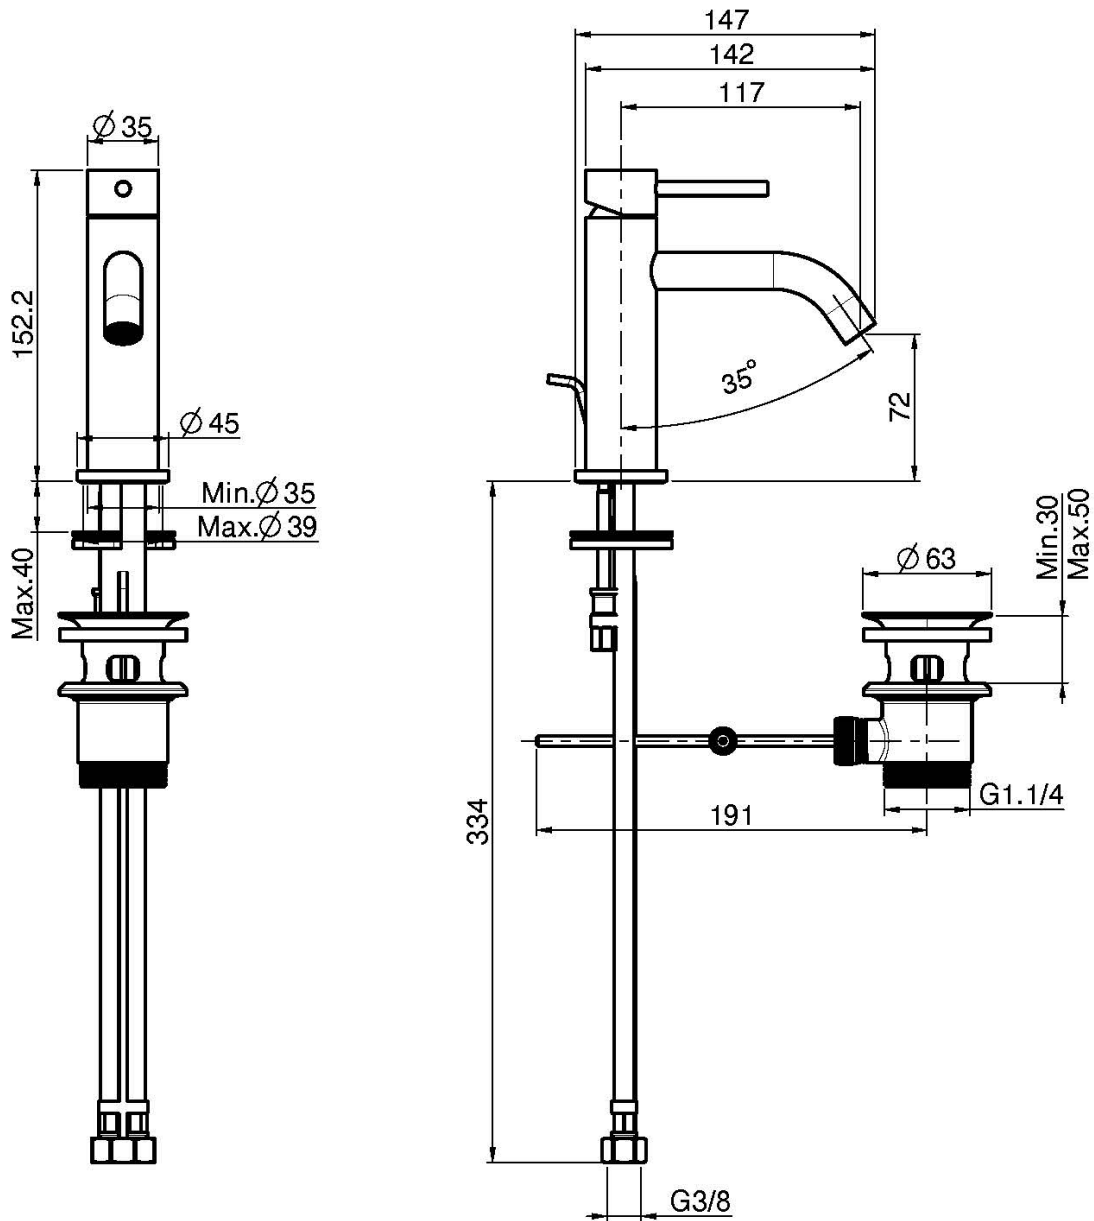

This drawing is the property of FIMA Carlo Frattini. Any complete or partial reproduction, or any transmission to third party without FIMA Carlo Frattini authorization is forbidden.