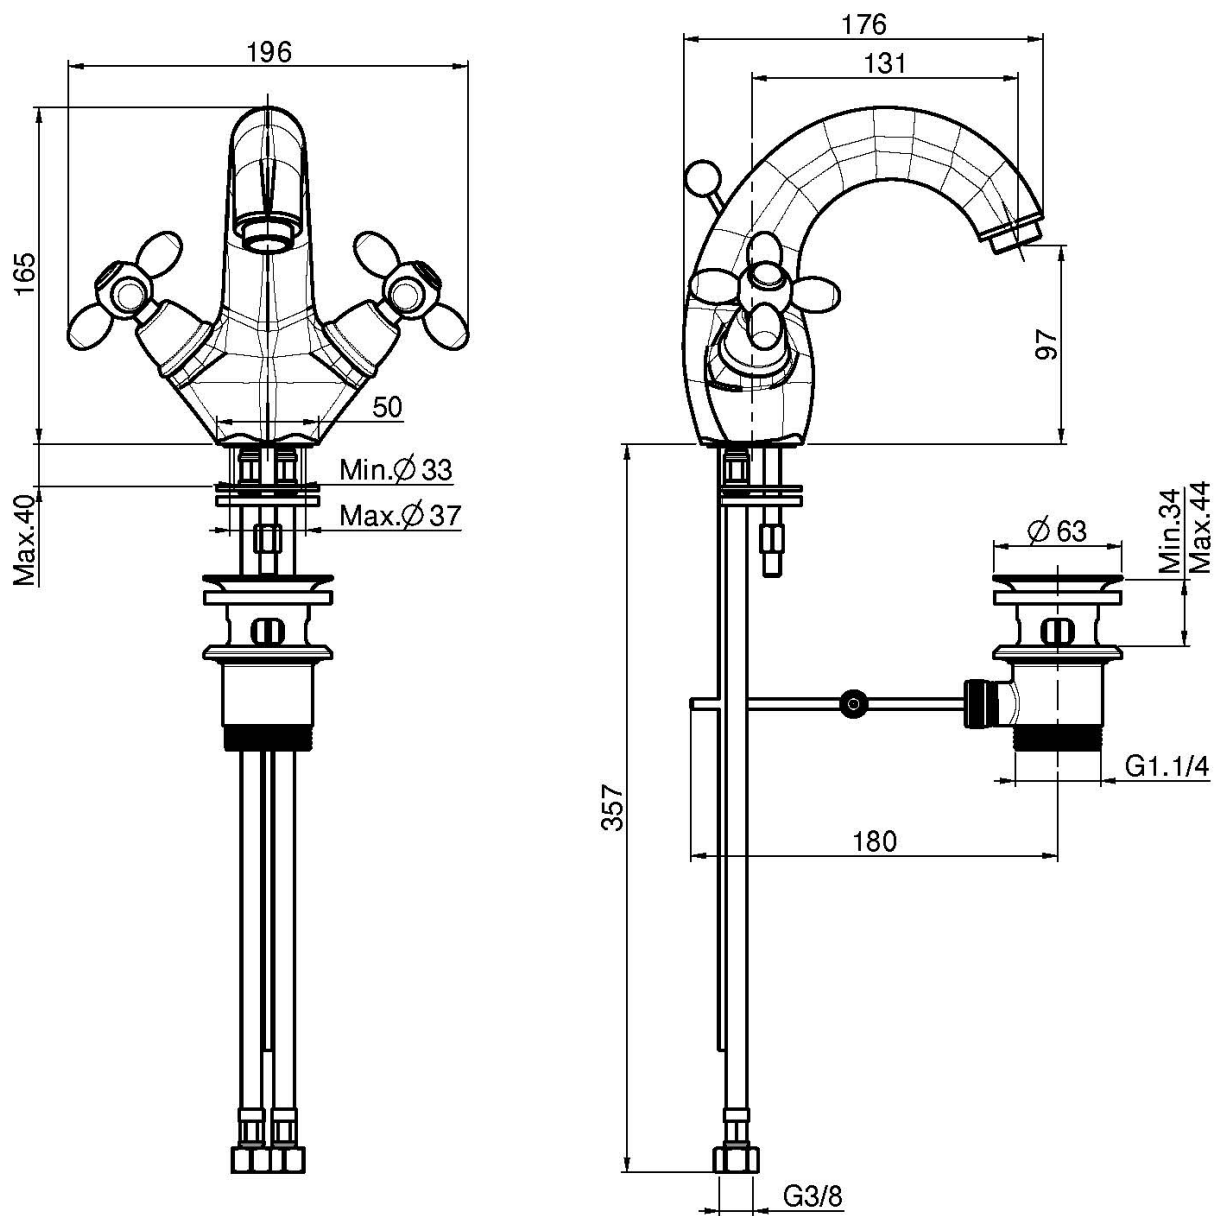

This drawing is the property of FIMA Carlo Frattini. Any complete or partial reproduction, or any transmission to third party without FIMA Carlo Frattini authorization is forbidden.