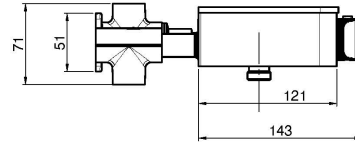

Codigo F5940

MEZCLADOR TERMOSTÁTICO DE DUCHA SWITCH

- una salida ducha de mano
- una salida para rociador
- Base en vidrio satinado
- en la versión negro mate el vidrio es negro, en las otras versiones el vidrio es blanco
- maneta de mezcla termostática
- maneta de regulación de caudal
- 2 aperturas/cierre del caudal por presión
- **parte empotrada a pedir por separado**

Acabados

-  CROMADO
CR
-  HL
-  HS
-  ZL
-  ZS
-  NÍQUEL SATINADO
SN
-  BLANCO MATE
BS
-  NEGRO MATE
NS

IMAGEN

LOS PRODUCTOS DEBEN SER PEDIDOS
POR SEPARADO

[Cuerpo empotrado](#)

Consulte las condiciones generales de venta en nuestra lista
de precios aplicable