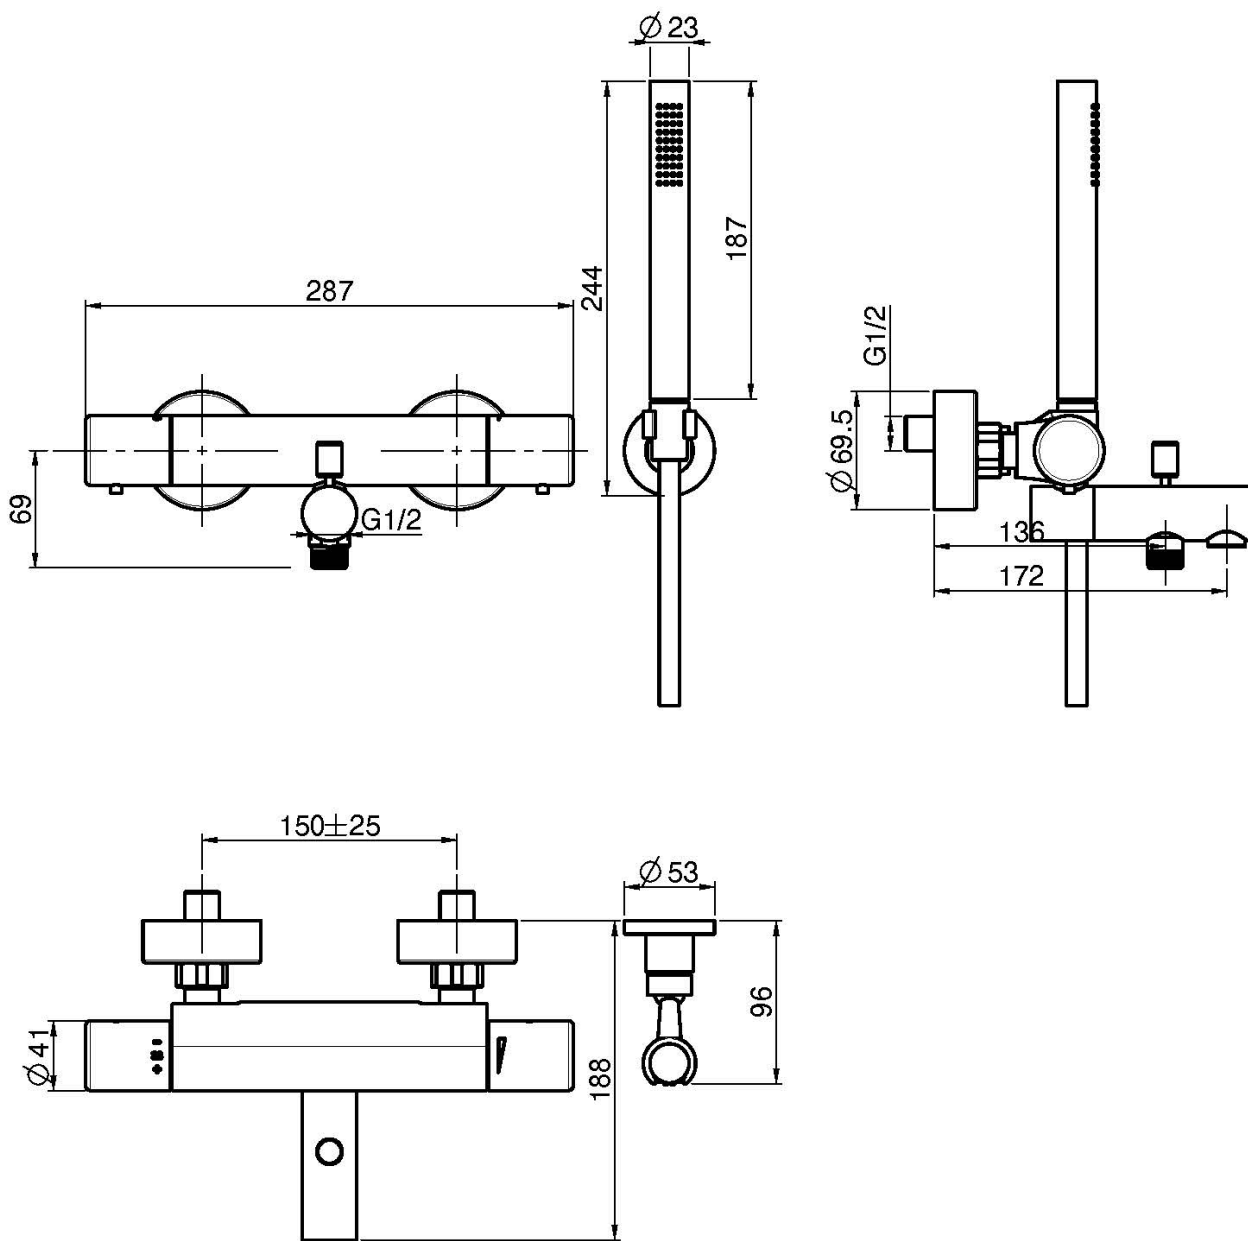

This drawing is the property of FIMA Carlo Frattini. Any complete or partial reproduction, or any transmission to third party without FIMA Carlo Frattini authorization is forbidden.