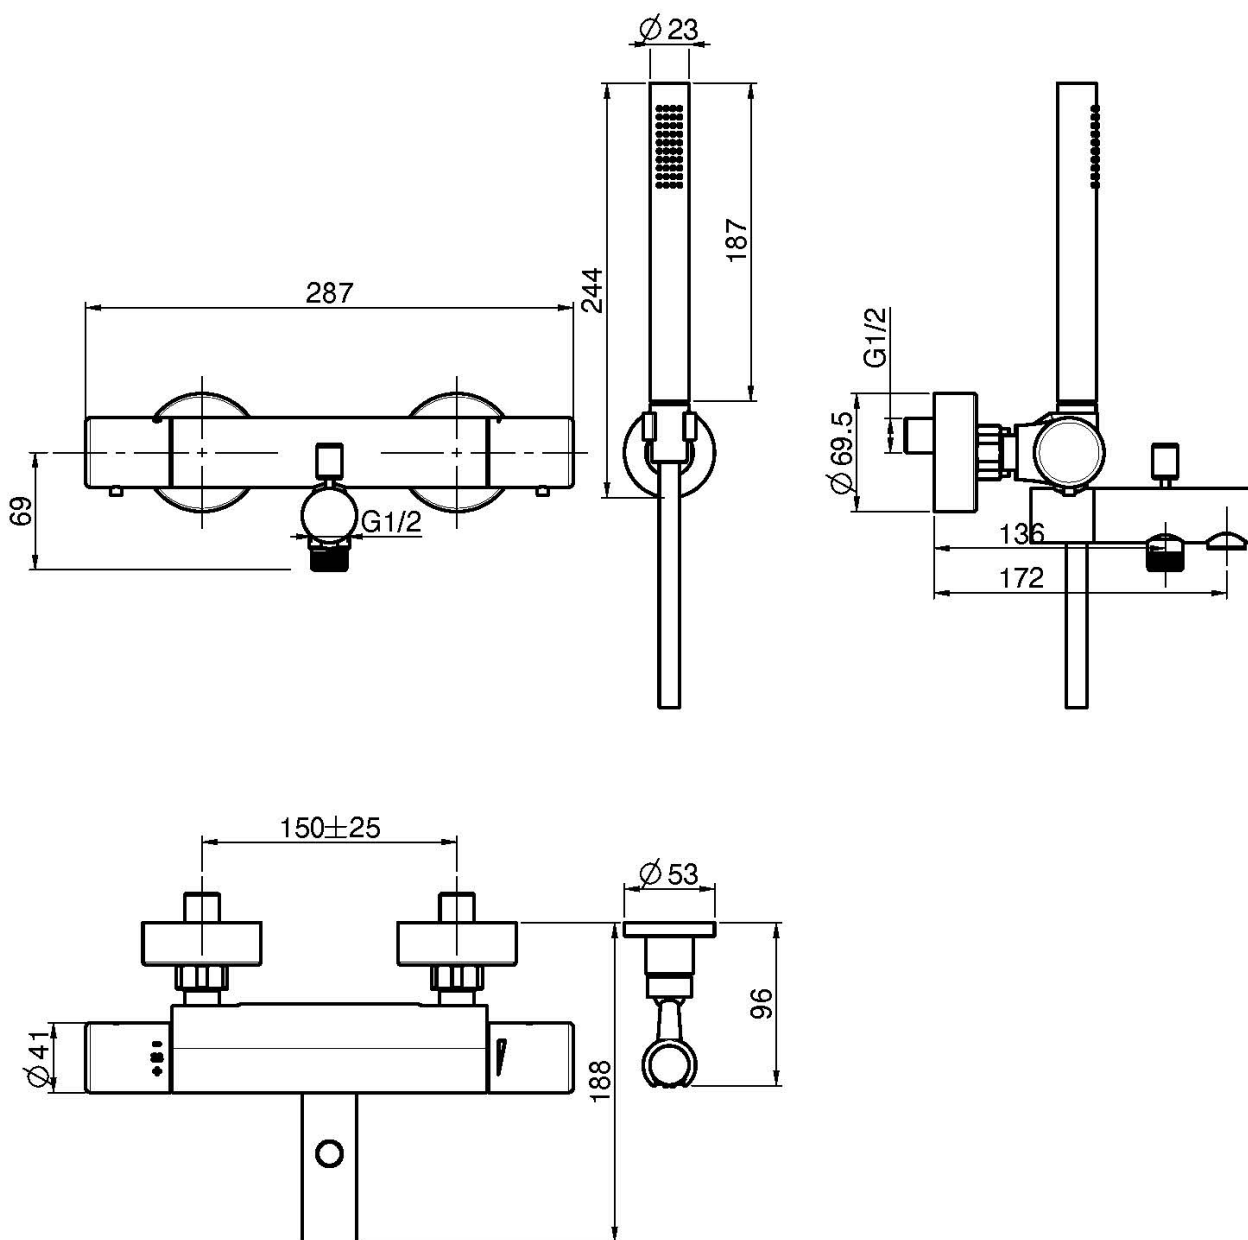

This drawing is the property of FIMA Carlo Frattini. Any complete or partial reproduction, or any transmission to third party without FIMA Carlo Frattini authorization is forbidden.