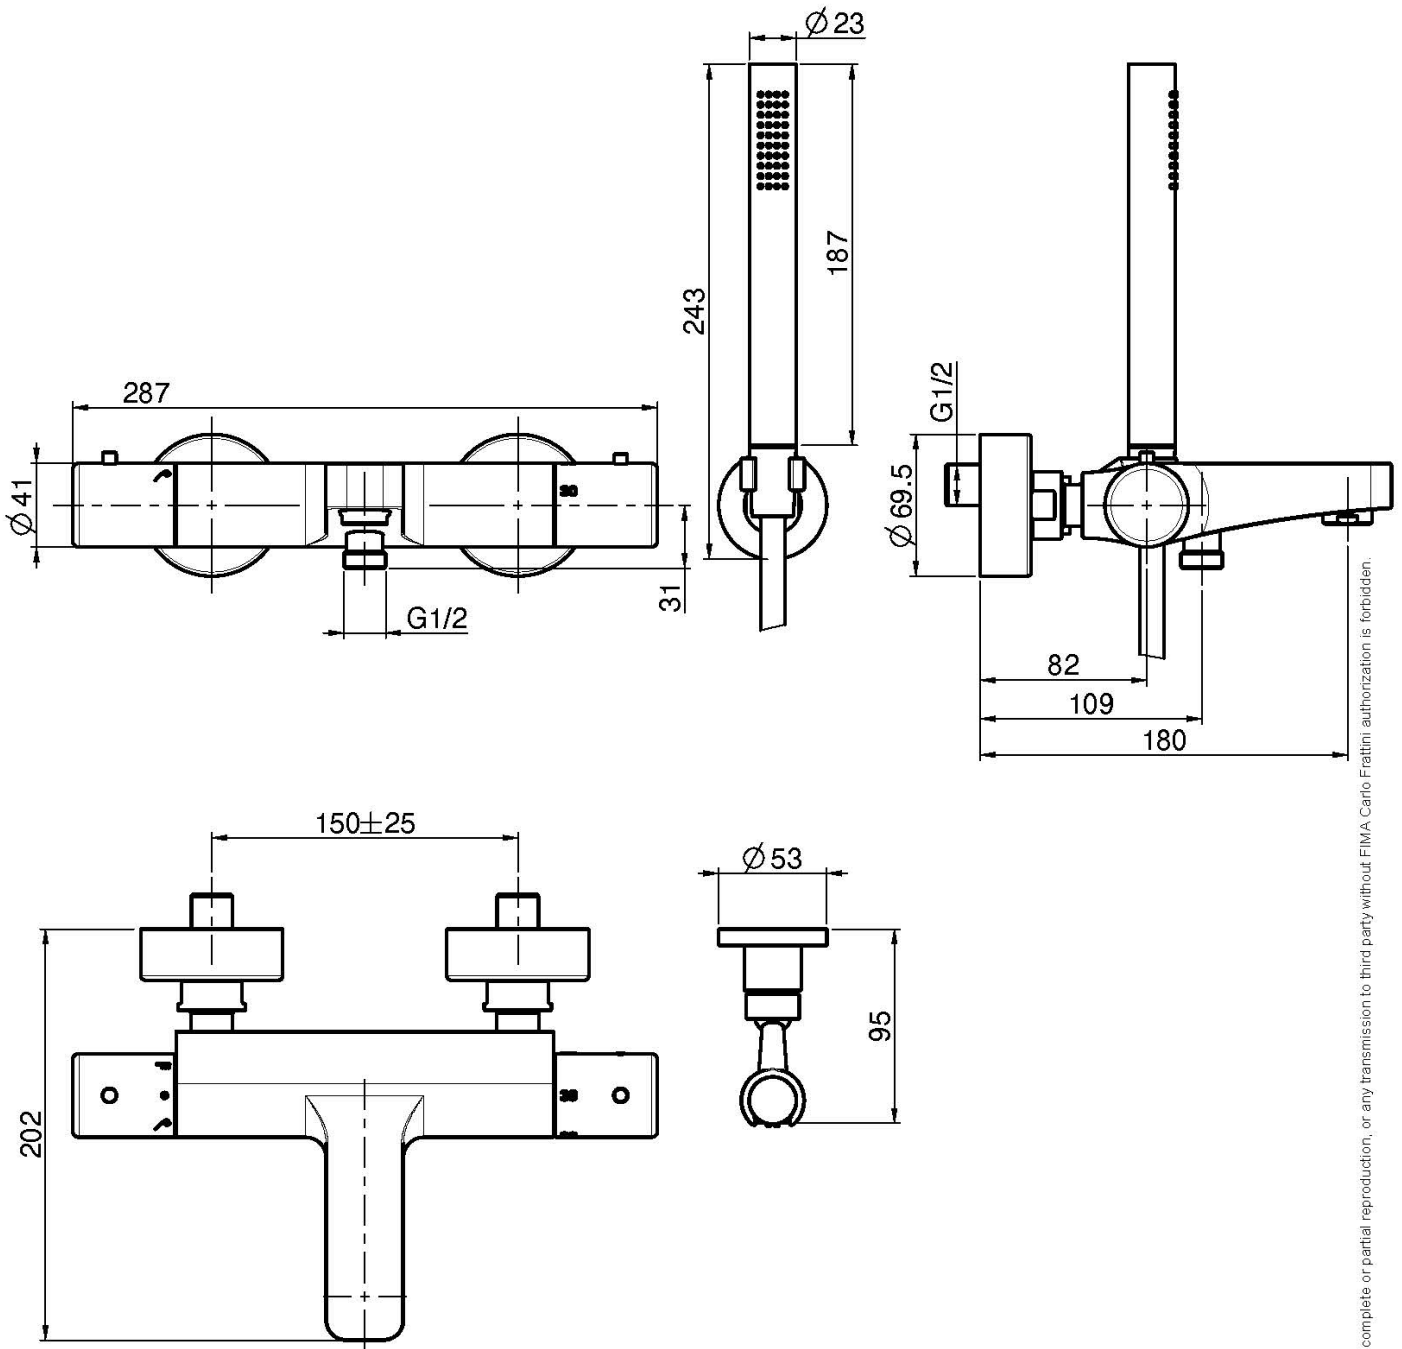

This drawing is the property of FIMA Carlo Frattini. Any complete or partial reproduction, or any transmission to third party without FIMA Carlo Frattini authorization is forbidden.