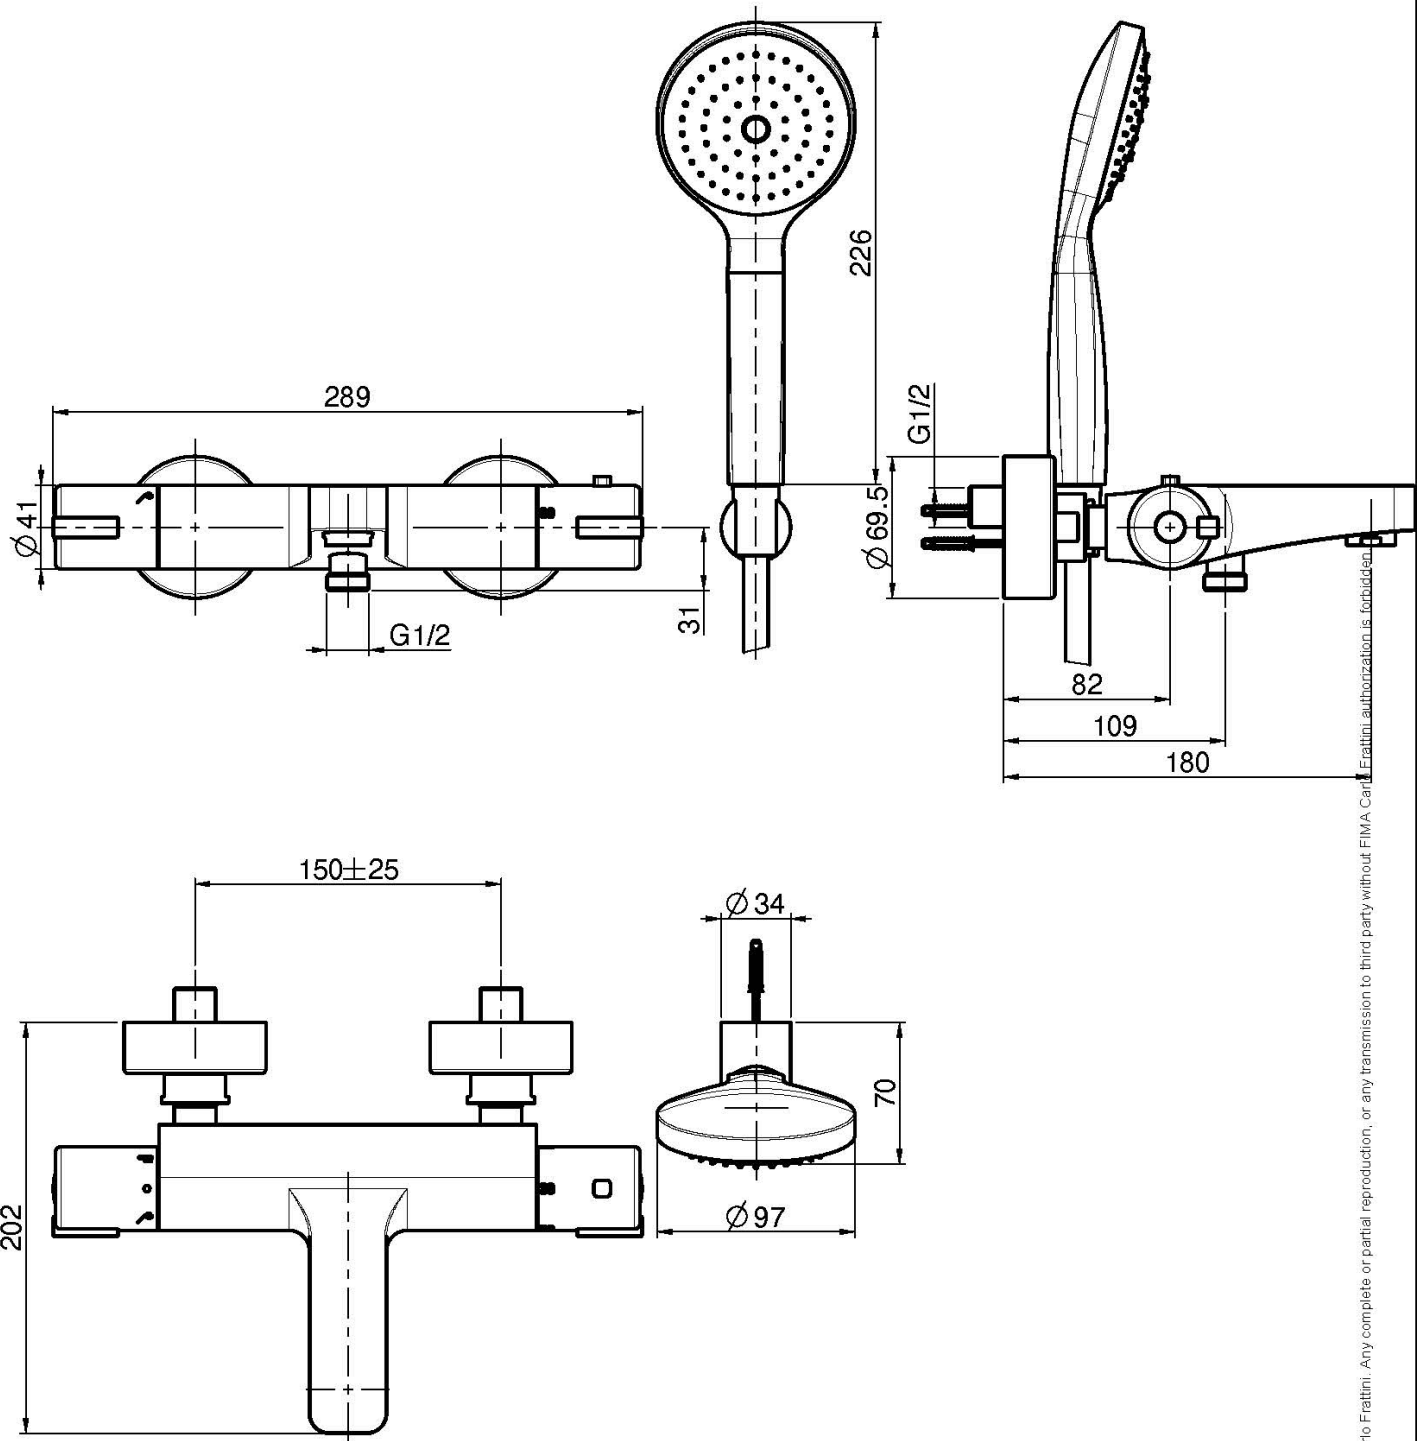

Codigo F4074

MEZCLADOR TERMOSTÁTICO PARA BAÑERA CON SET DE DUCHA

- n. 2 excéntricas 1/2"
- flexo cromalux 1500 mm
- ducha con boquillas anti-cal
- soporte ducha
- desviador

Acabados

 CROMADO
CR

IMAGEN

Consulte las condiciones generales de venta en nuestra lista
de precios aplicable