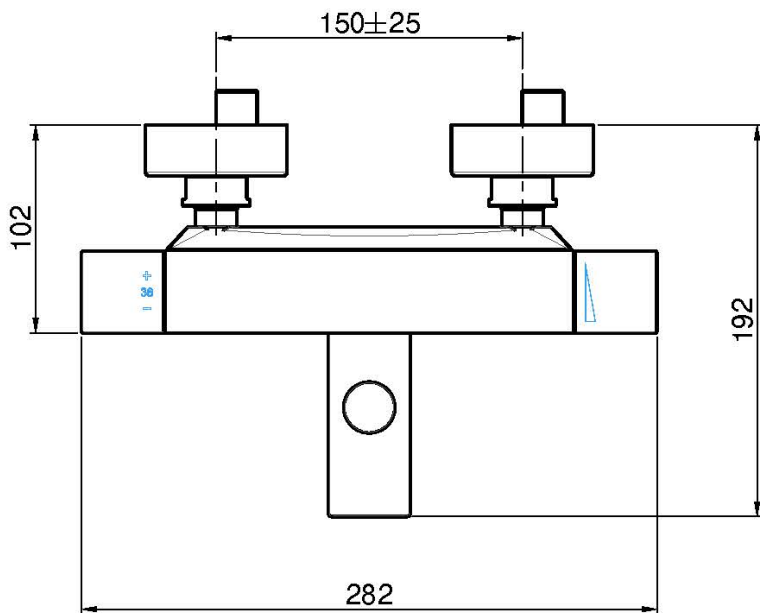

Codigo F4244/1

MEZCLADOR TERMOSTÁTICO PARA BAÑERA SIN SET DE DUCHA

- n. 2 excéntricas 1/2"
- desviador en la maneta

Acabados

-  CROMADO
CR
-  NÍQUEL SATINADO
SN
-  BLANCO MATE
BS
-  NEGRO MATE
NS

IMAGEN

Consulte las condiciones generales de venta en nuestra lista
de precios aplicable