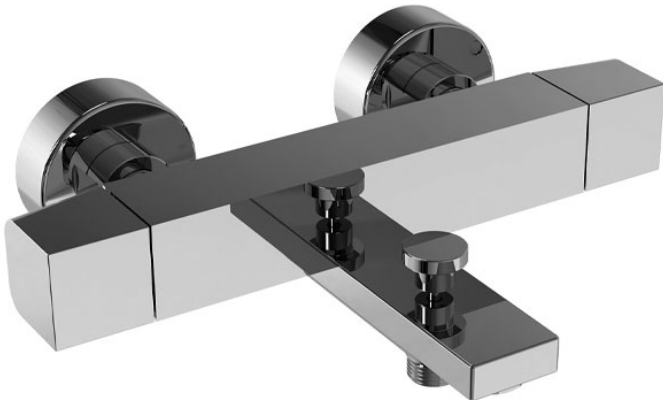

Codigo F4244/1

MEZCLADOR TERMOSTÁTICO PARA BAÑERA SIN SET DE DUCHA

- n. 2 excéntricas 1/2"
- desviador en la maneta

Acabados

- CROMADO
  CR
- NÍQUEL SATINADO
  SN
- BLANCO MATE
  BS
- NEGRO MATE
  NS

IMAGEN

Consulte las condiciones generales de venta en nuestra lista
de precios aplicable