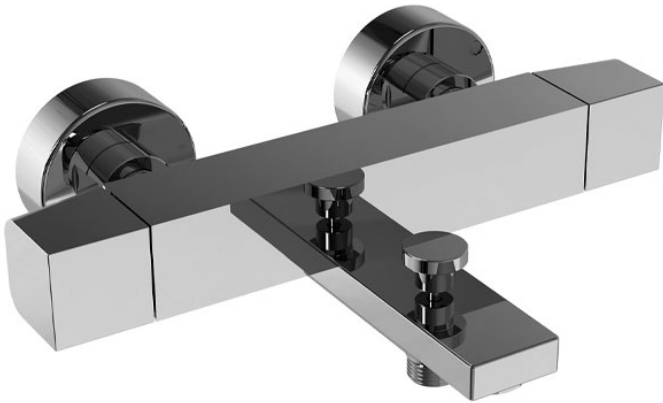

Codigo F4244/1

MEZCLADOR TERMOSTÁTICO PARA BAÑERA SIN SET DE DUCHA

- n. 2 excéntricas 1/2"
- desviador en la maneta

Acabados

- CROMADO
  CR
- NÍQUEL SATINADO
  SN
- BLANCO MATE
  BS
- NEGRO MATE
  NS

IMAGEN

Consulte las condiciones generales de venta en nuestra lista
de precios aplicable