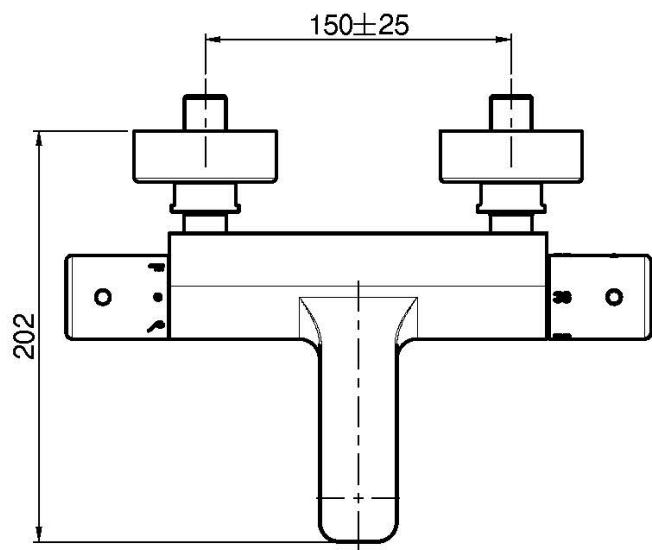

This drawing is the property of FIMA Carlo Frattini. Any complete or partial reproduction, or any transmission to third party without FIMA Carlo Frattini authorization is forbidden.