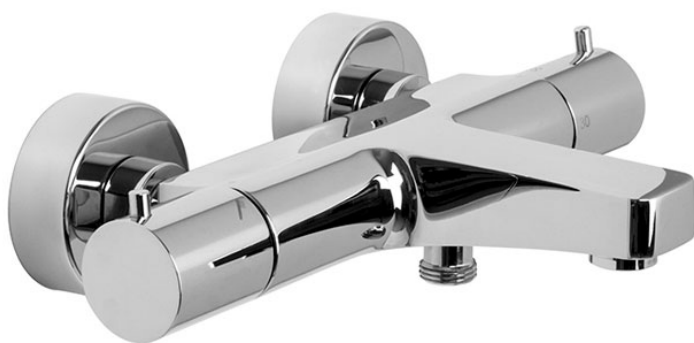

Codigo F4274/1

MEZCLADOR TERMOSTÁTICO PARA BAÑERA SIN SET DE DUCHA

- n. 2 excéntricas 1/2"
- desviador en la maneta

IMAGEN

Acabados

-  CROMADO
CR
-  HL
-  HS
-  ZL
-  ZS
-  NÍQUEL SATINADO
SN
-  CROMO NEGRO
CN
-  CROMO NEGRO SATINADO
CS
-  BLANCO MATE
BS
-  NEGRO MATE
NS
-  DORADO
OR
-  ORO SATINADO
OS