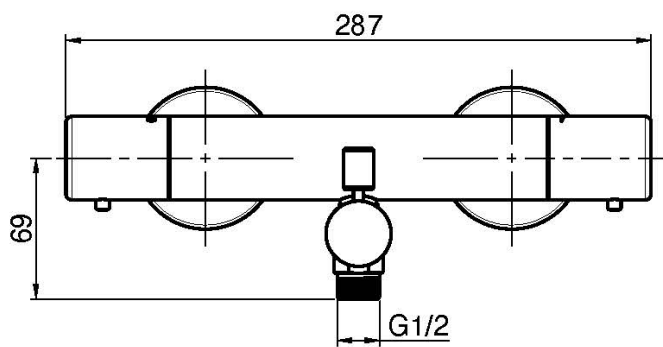

F4284/1CR

This drawing is the property of FIMA Carlo Frattini. Any complete or partial reproduction, or any transmission to third party without FIMA Carlo Frattini authorization is forbidden.