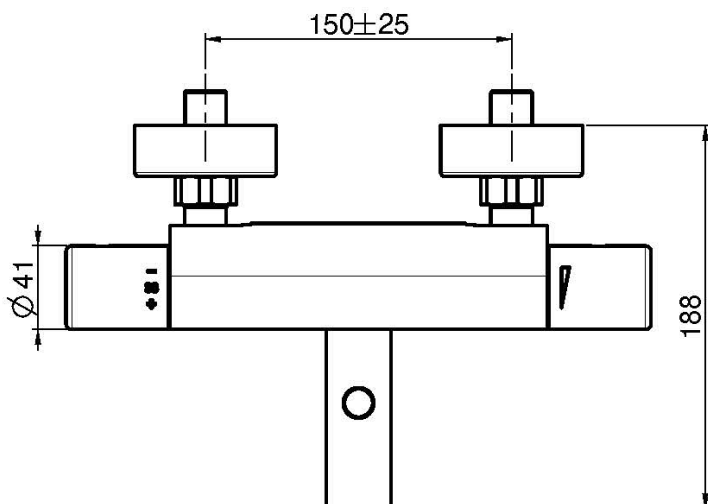

This drawing is the property of FIMA Carlo Frattini. Any complete or partial reproduction, or any transmission to third party without FIMA Carlo Frattini authorization is forbidden.