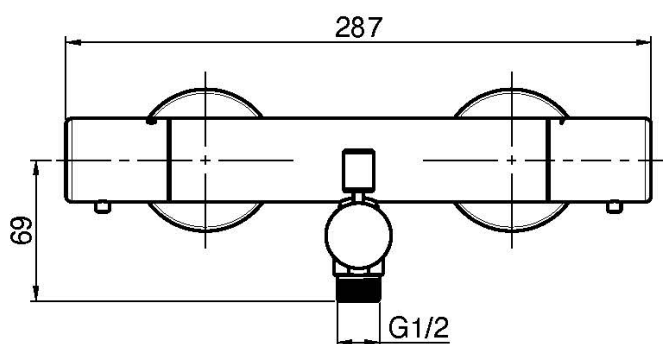

This drawing is the property of FIMA Carlo Frattini. Any complete or partial reproduction, or any transmission to third party without FIMA Carlo Frattini authorization is forbidden.