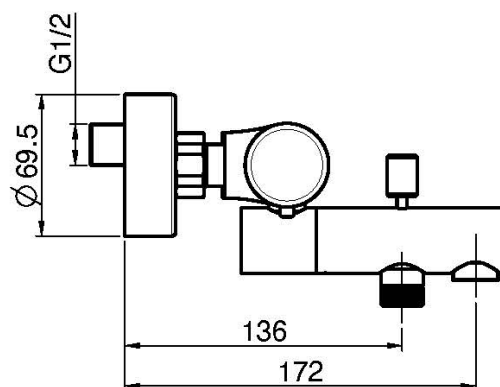

This drawing is the property of FIMA Carlo Frattini. Any complete or partial reproduction, or any transmission to third party without FIMA Carlo Frattini authorization is forbidden.