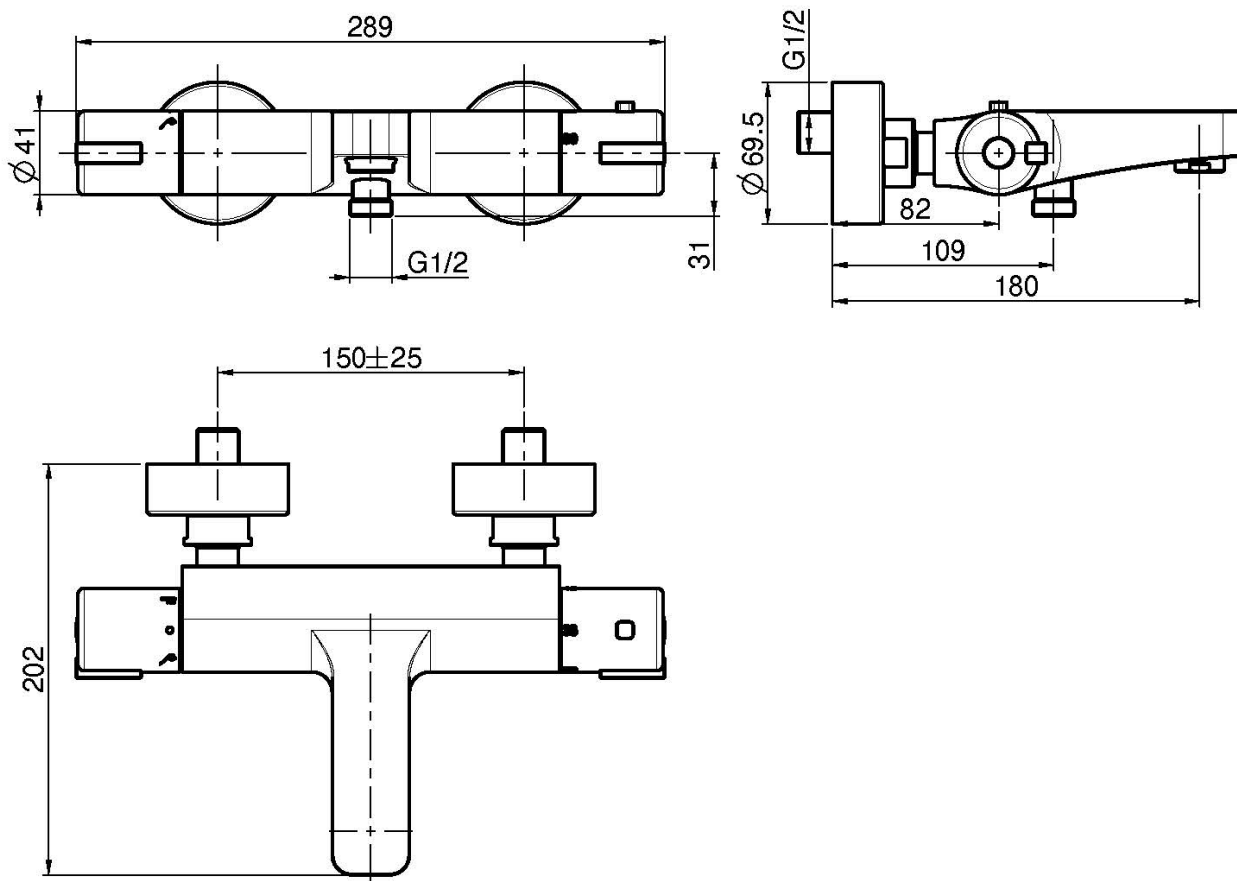

Codigo F4074/1

**MEZCLADOR TERMOSTÁTICO PARA
BAÑERA SIN SET DE DUCHA**

- n. 2 excéntricas 1/2"
- desviador en la maneta

Acabados

 CROMADO
CR

IMAGEN

Consulte las condiciones generales de venta en nuestra lista
de precios aplicable