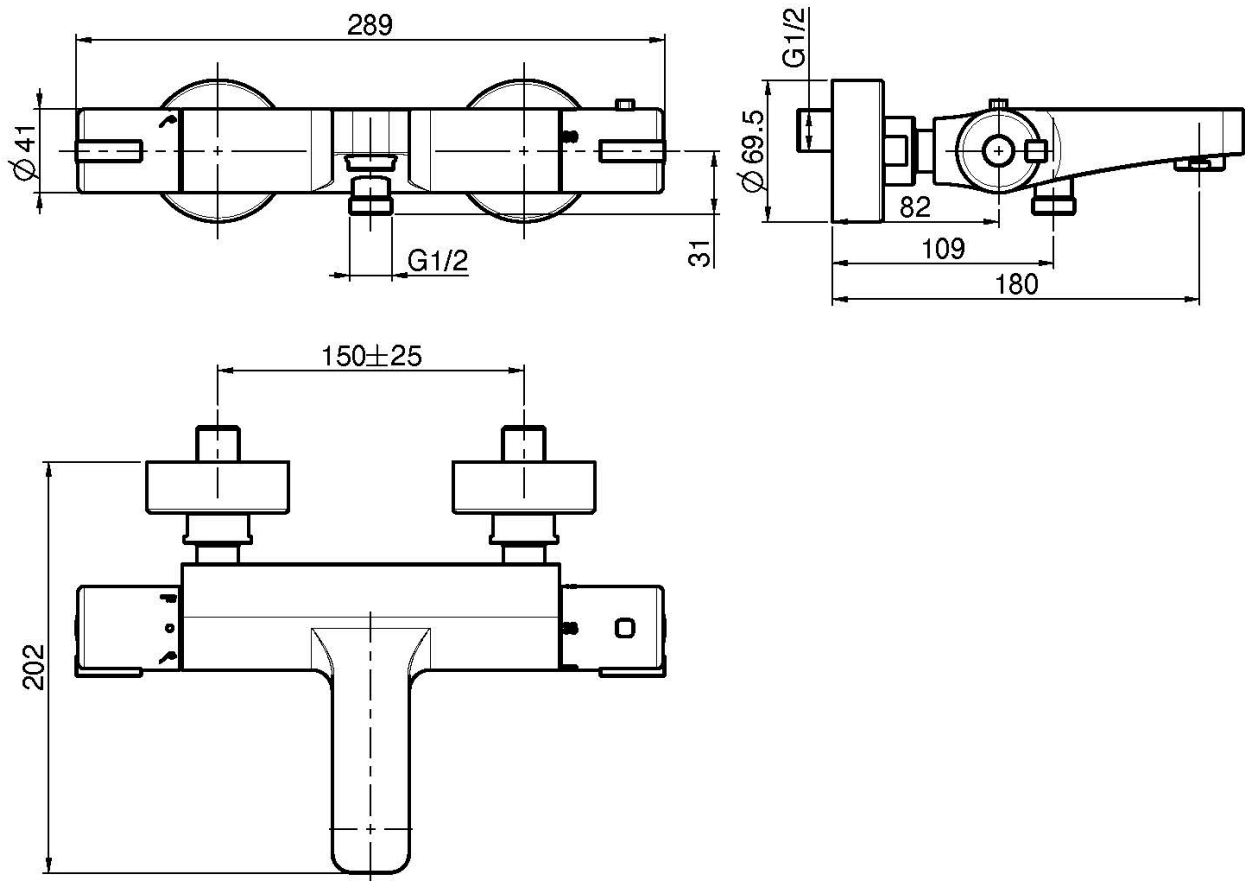

## MEZCLADOR TERMOSTÁTICO PARA BAÑERA SIN SET DE DUCHA

- n. 2 excéntricas 1/2"
- desviador en la maneta

Acabados

 CROMADO  
CR

IMAGEN

Consulte las condiciones generales de venta en nuestra lista  
de precios aplicable