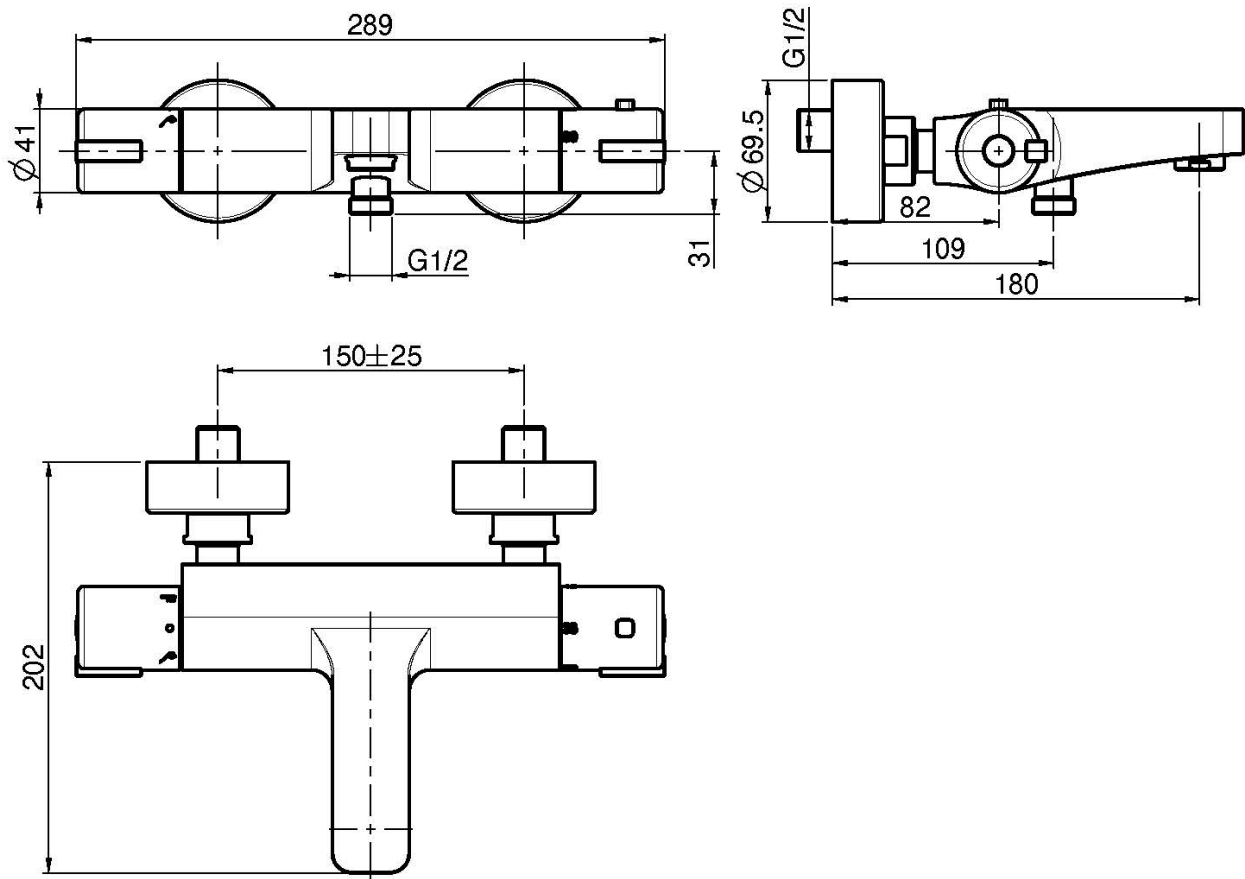

Codigo F4074/1

MEZCLADOR TERMOSTÁTICO PARA BAÑERA SIN SET DE DUCHA

- n. 2 excéntricas 1/2"
- desviador en la maneta

Acabados

 CROMADO
CR

IMAGEN

Consulte las condiciones generales de venta en nuestra lista
de precios aplicable