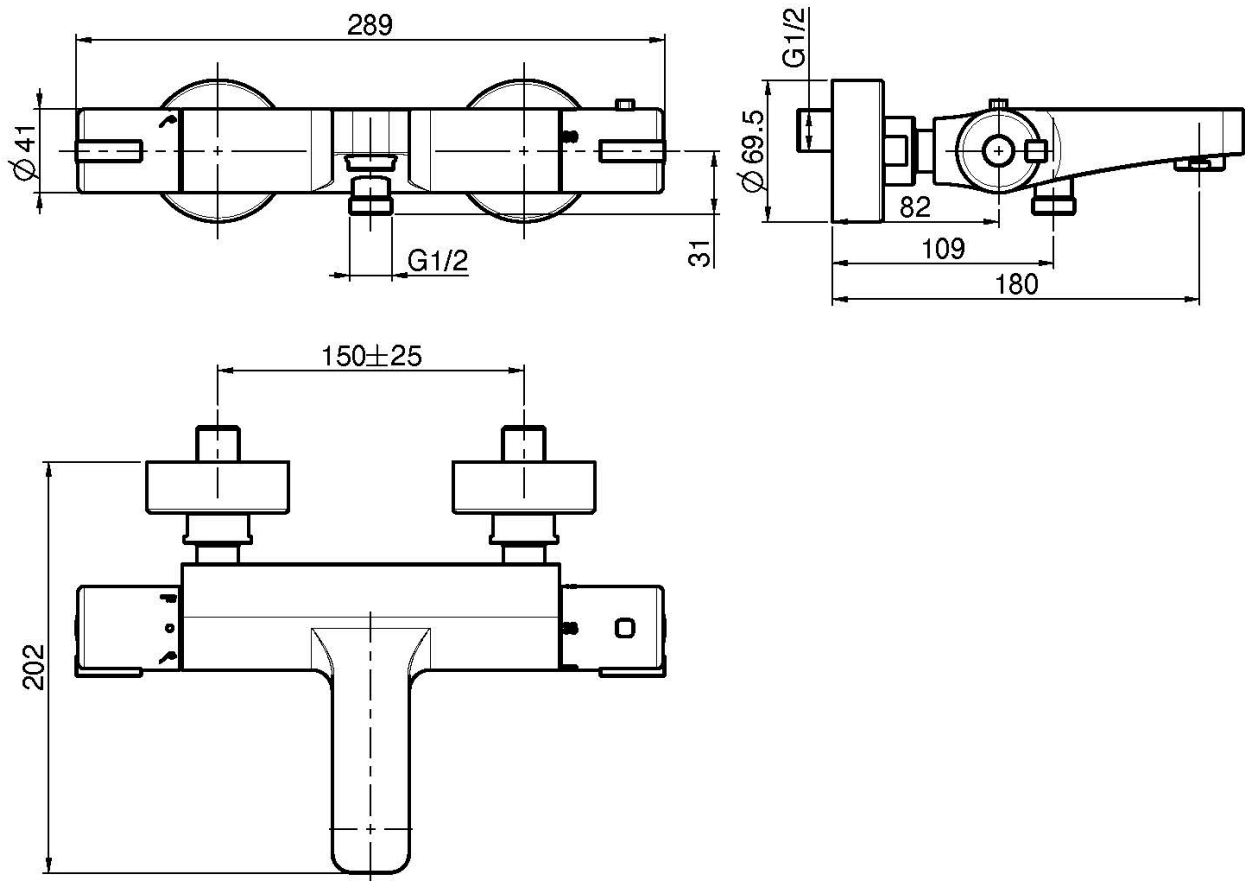

Codigo F4074/1

**MEZCLADOR TERMOSTÁTICO PARA
BAÑERA SIN SET DE DUCHA**

- n. 2 excéntricas 1/2"
- desviador en la maneta

Acabados

 CROMADO
CR

IMAGEN

Consulte las condiciones generales de venta en nuestra lista
de precios aplicable